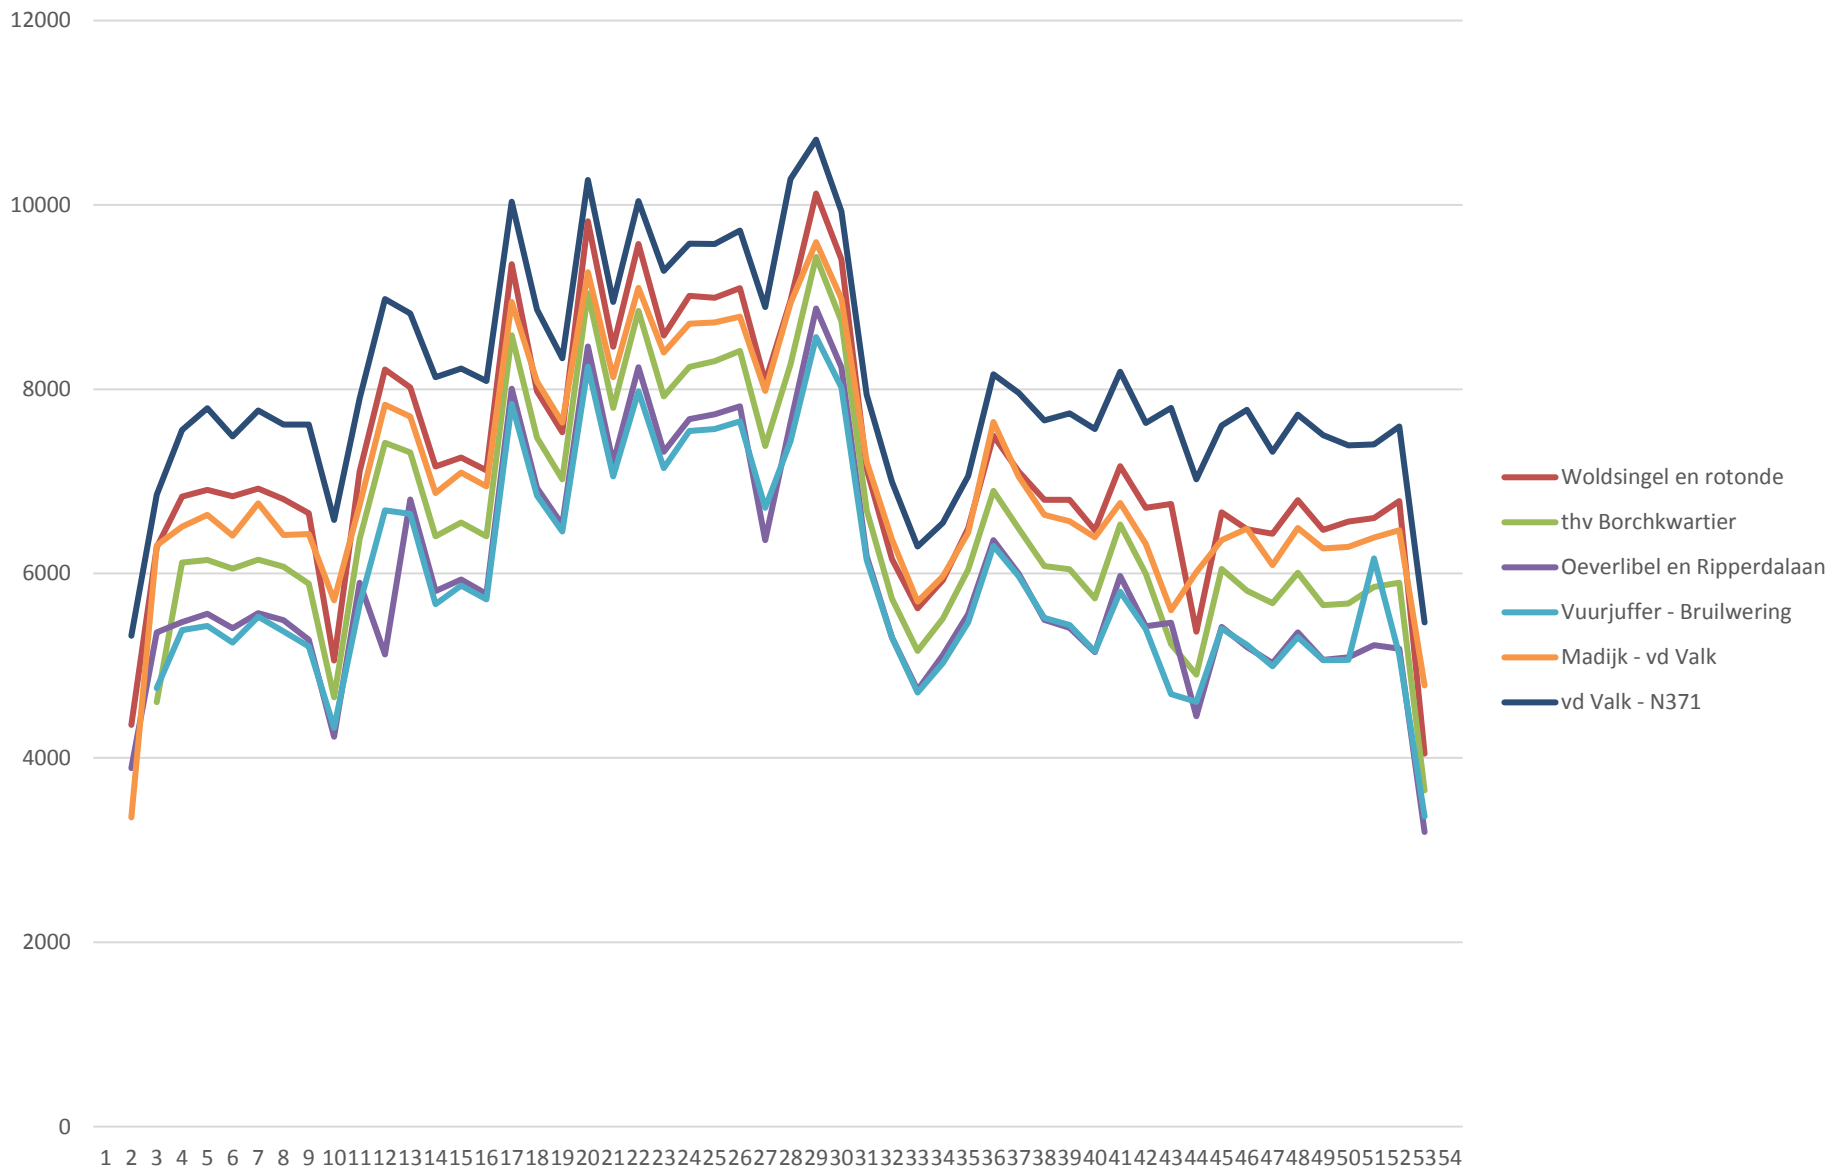

24-7-2023	30	7132	6685	6189	6146	7212	7941
31-7-2023	31	6158	5727	5305	5307	6370	6994
7-8-2023	32	5622	5162	4737	4708	5696	6294
14-8-2023	33	5928	5510	5117	5027	5971	6549
21-8-2023	34	6492	6043	5560	5469	6443	7057
28-8-2023	35	7496	6897	6364	6301	7643	8163
4-9-2023	36	7106	6486	5997	5970	7051	7962
11-9-2023	37	6802	6082	5499	5518	6636	7662
18-9-2023	38	6800	6047	5410	5443	6568	7739
25-9-2023	39	6469	5730	5147	5154	6394	7567
2-10-2023	40	7165	6532	5972	5803	6765	8188
9-10-2023	41	6712	5999	5428	5397	6322	7633
16-10-2023	42	6754	5234	5467	4692	5602	7797
23-10-2023	43	5370	4905	4453	4608	6015	7023
30-10-2023	44	6664	6049	5420	5405	6361	7605
6-11-2023	45	6479	5813	5202	5225	6489	7776
13-11-2023	46	6431	5678	5029	4994	6092	7323
20-11-2023	47	6796	6009	5362	5309	6495	7723
27-11-2023	48	6474	5658	5065	5061	6274	7503
4-12-2023	49	6564	5676	5092	5064	6290	7391
11-12-2023	50	6603	5855	5224	6165	6389	7400
18-12-2023	51	6785	5899	5185	5117	6470	7596
25-12-2023	52	4046	3647	3196	3364	4786	5471
1-1-2024	53						

2023 24 uur werkdaggemiddelde