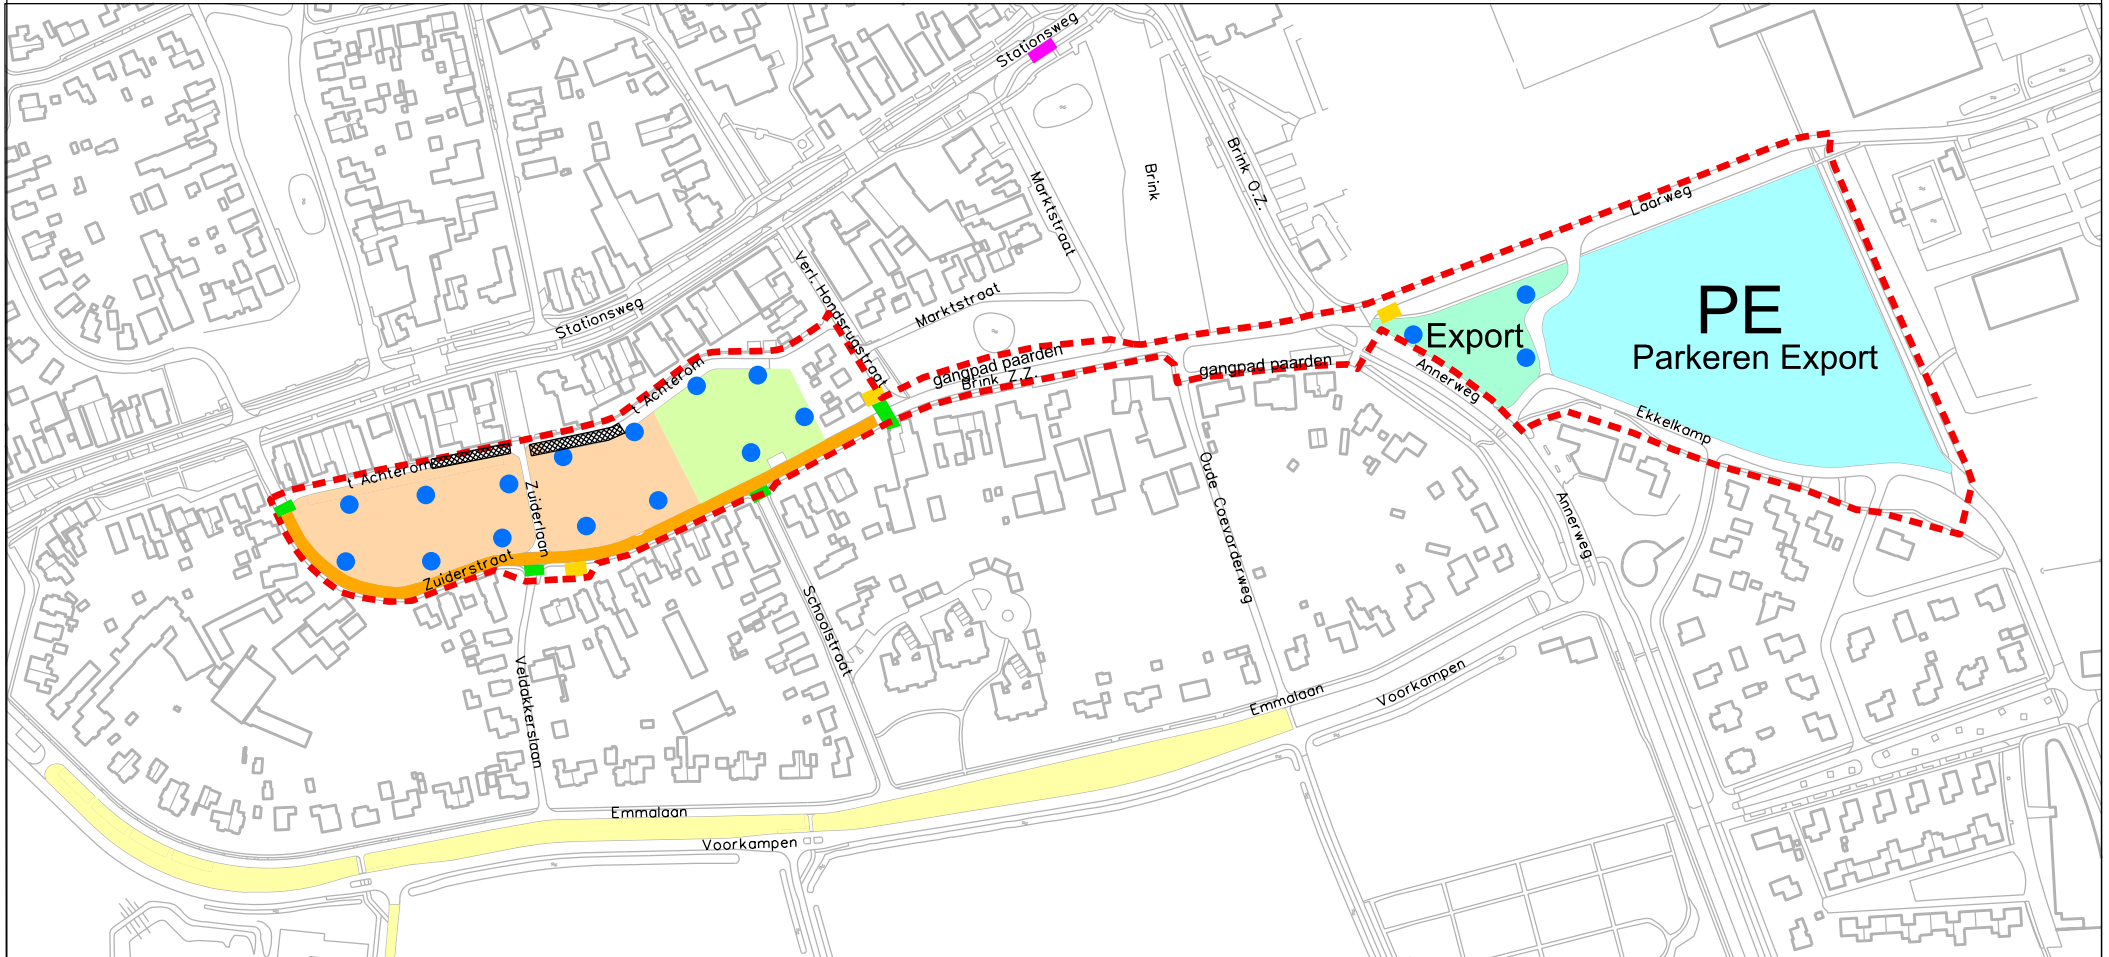

Overzichtskaart behorende bij de "Verordening op de paardenmarkten gemeente Tynaarlo 2017"

LEGENDA:

- | | | | |
|---|---------------------------|---|---------------------------------------|
|  | terrein paardenmarkt |  | parkeren vervoer gereserveerde balies |
|  | gereserveerde marktplaats |  | watertank |
|  | vrije marktplaats |  | toegang marktplaats |
|  | los- en laadzone |  | ruimte voor ziek, wrak en gewond vee |
|  | parkeren vervoer export |  | marktkantoor |
|  | terrein vee export |  | monsterbaan |