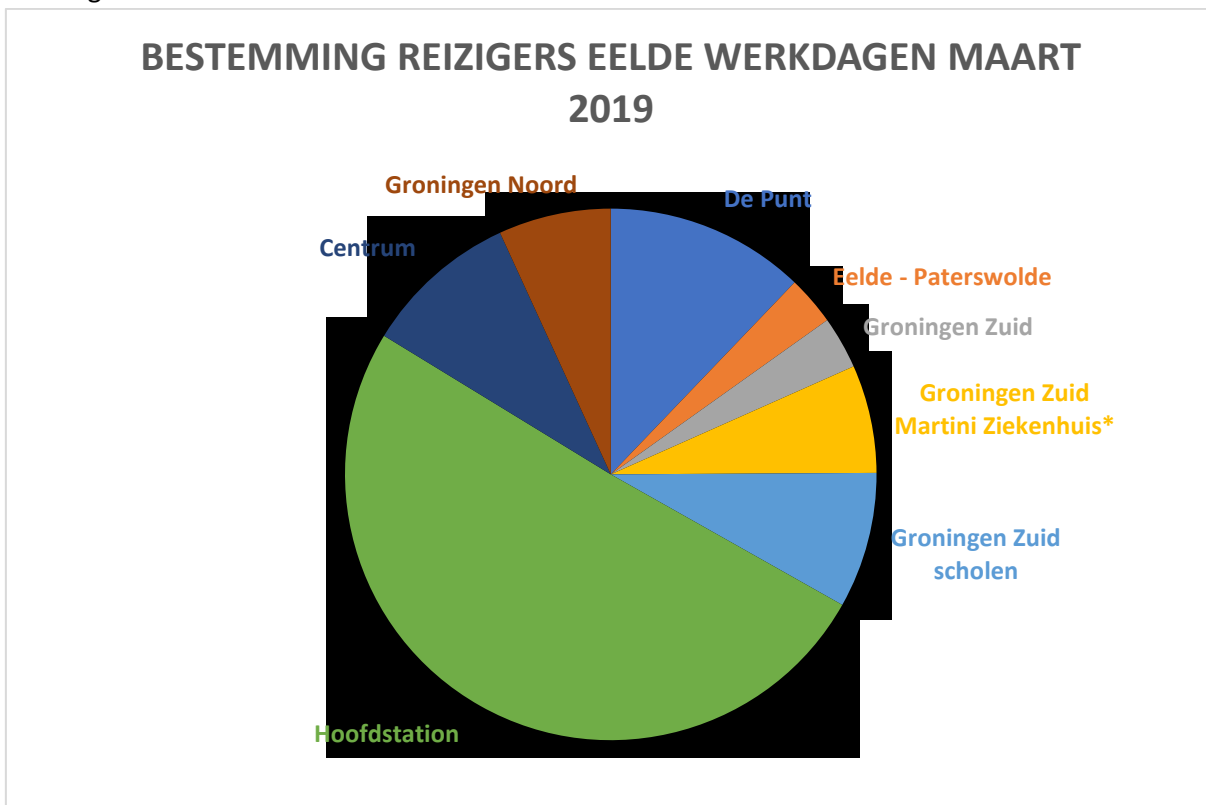

In onderstaande grafiek is weergegeven wat de bestemming van reizigers uit Eelde-Paterswolde is. De helft van het aantal reizigers (223) reist naar het Hoofdstation. 29 reizigers reisden per dag naar de 4-haltes rondom het Martini Ziekenhuis. Dit betreft zowel bezoekers van het Ziekenhuis als bijvoorbeeld van de omliggende bedrijven.

Uitgaande van de 33 ritten per werkdag richting Groningen stapten dus 11 reizigers per dag in naar Groningen.

Ook bij de doelgroep ouderen valt op dat veel reizigers naar het Hoofdstation reizen (17), gevolgd door het Centrum van Groningen (8) en de haltes rondom het Martini Ziekenhuis (6).

Bestemmingen Eelde-Paterwolde	Alle reizigers	Waarvan ouderen
De Punt	54	2
Eelde - Paterswolde	13	2
Groningen Zuid	14	2
Groningen Zuid Martini Ziekenhuis*	29	6
Groningen Zuid scholen	36	0
Hoofdstation	223	17
Centrum	42	8
Groningen Noord	30	2
	441	40