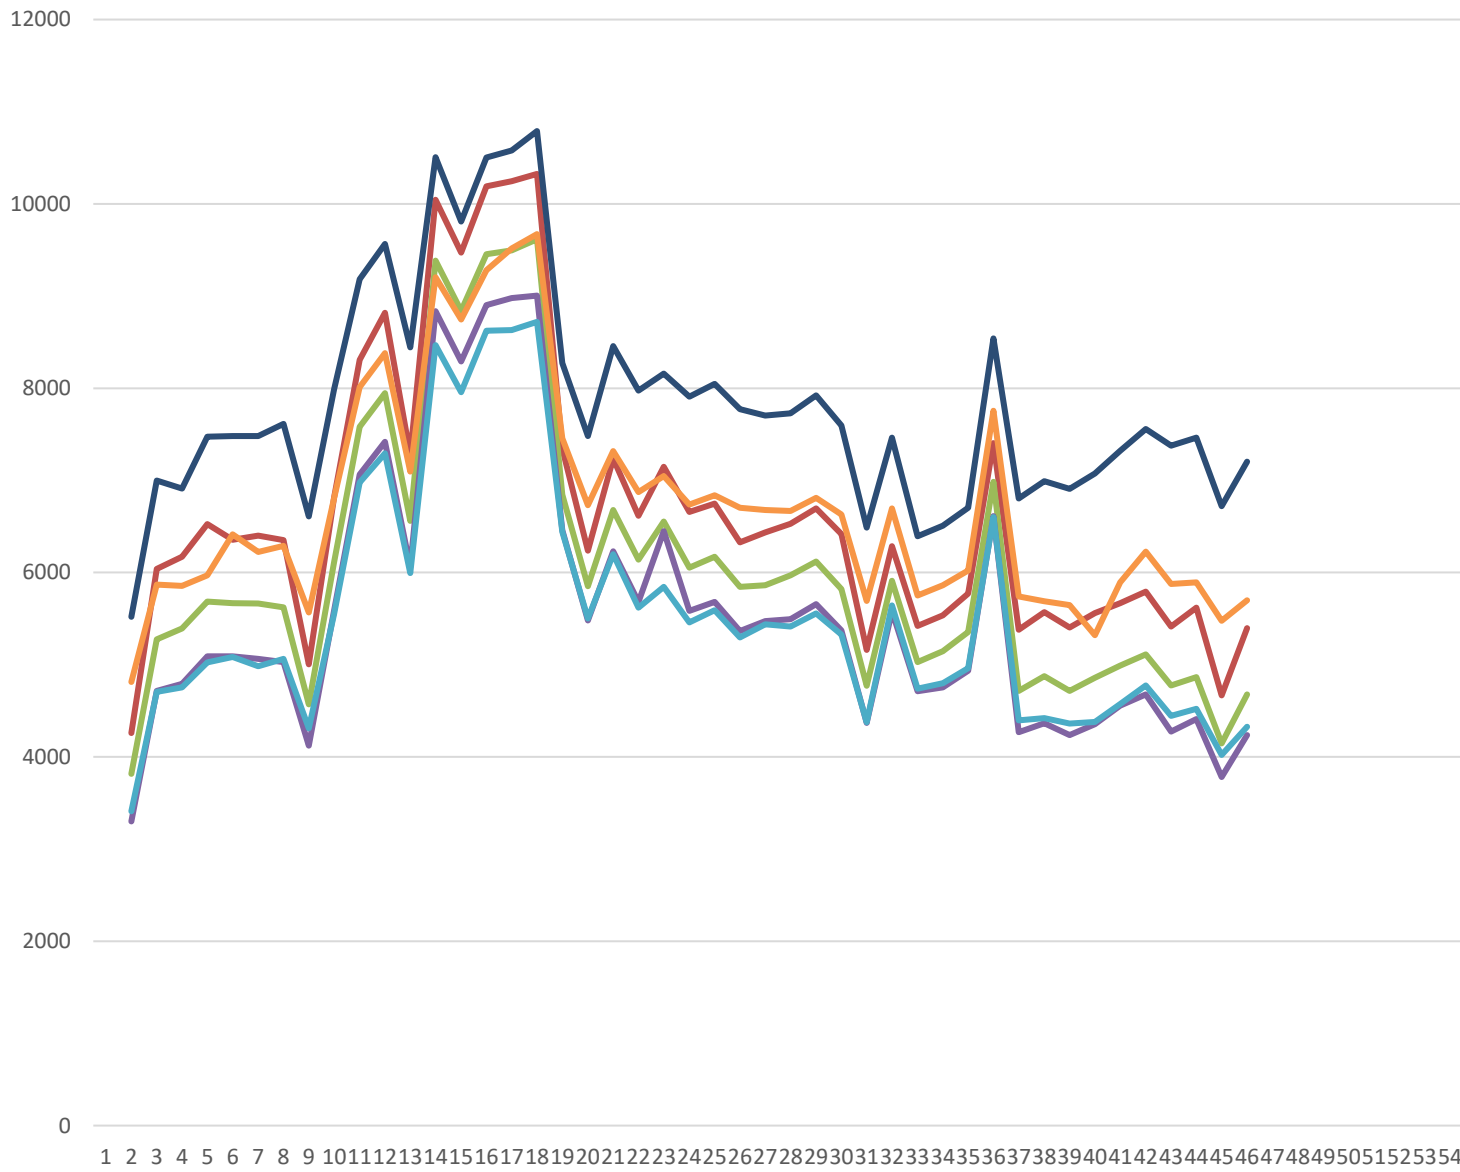

22-7-2024	30	5160	4772	4368	4374	5691	6488
29-7-2024	31	6285	5911	5582	5643	6696	7463
5-8-2024	32	5420	5027	4711	4741	5750	6393
12-8-2024	33	5537	5147	4755	4798	5863	6508
19-8-2024	34	5772	5356	4934	4962	6023	6703
26-8-2024	35	7406	6984	6612	6603	7756	8542
2-9-2024	36	5378	4717	4269	4396	5741	6803
9-9-2024	37	5570	4875	4366	4420	5688	6990
16-9-2024	38	5403	4715	4237	4362	5646	6909
23-9-2024	39	5559	4860	4356	4379	5320	7073
30-9-2024	40	5667	4990	4556	4573	5894	7320
7-10-2024	41	5794	5111	4678	4775	6227	7559
14-10-2024	42	5416	4775	4275	4445	5876	7376
21-10-2024	43	5618	4867	4410	4521	5893	7463
28-10-2024	44	4667	4148	3780	4021	5478	6721
4-11-2024	45	5396	4678	4235	4327	5698	7202
11-11-2024	46						
18-11-2024	47						
25-11-2024	48						
2-12-2024	49						
9-12-2024	50						
16-12-2024	51						
23-12-2024	52						
30-12-2024	53						

2024 24 uur werkdaggemiddelde