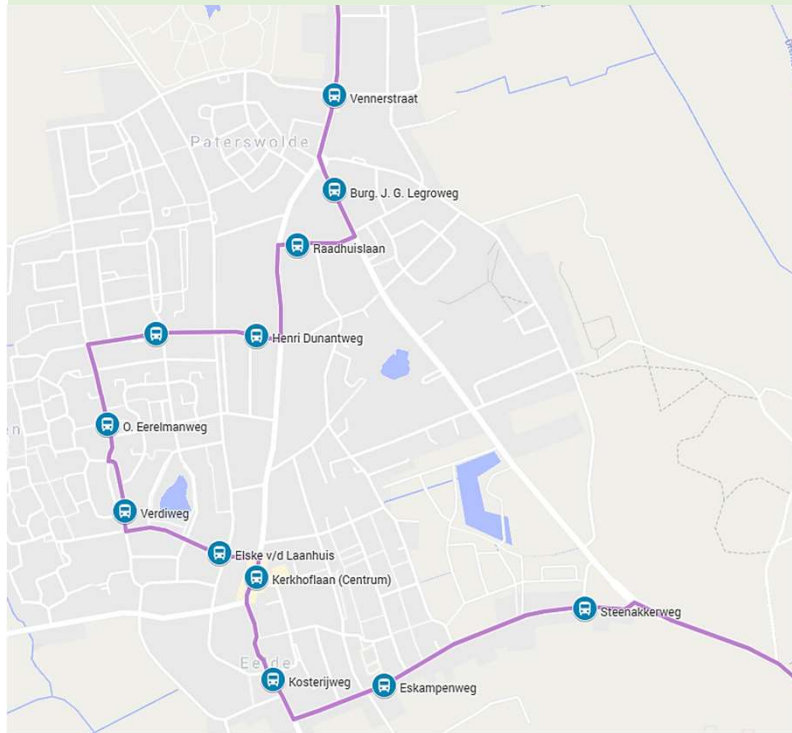

Busroute Eelde-Paterswolde

Huidige situatie

Stadsbus 9, frequentie 1 tot 2 keer per uur

Reistijd Paterswolde Vennerstraat – Groningen Hoofdstation: 23-26 minuten

Reistijd Eelde Kerkhoflaan – Groningen Hoofdstation: 31-34 minuten

Toekomstige situatie

Q-link Paars, frequentie 2 tot 4 keer per uur

Reistijd Paterswolde Vennerstraat – Groningen Hoofdstation: 14 minuten

Reistijd Eelde Kerkhoflaan – Groningen Hoofdstation: 19 minuten