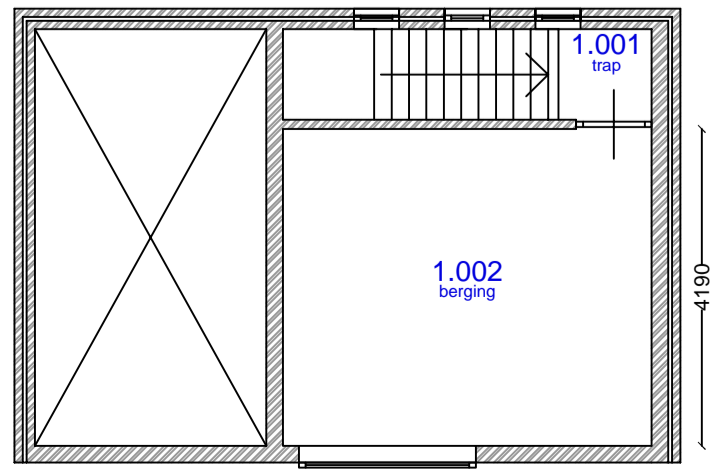

1e verdieping