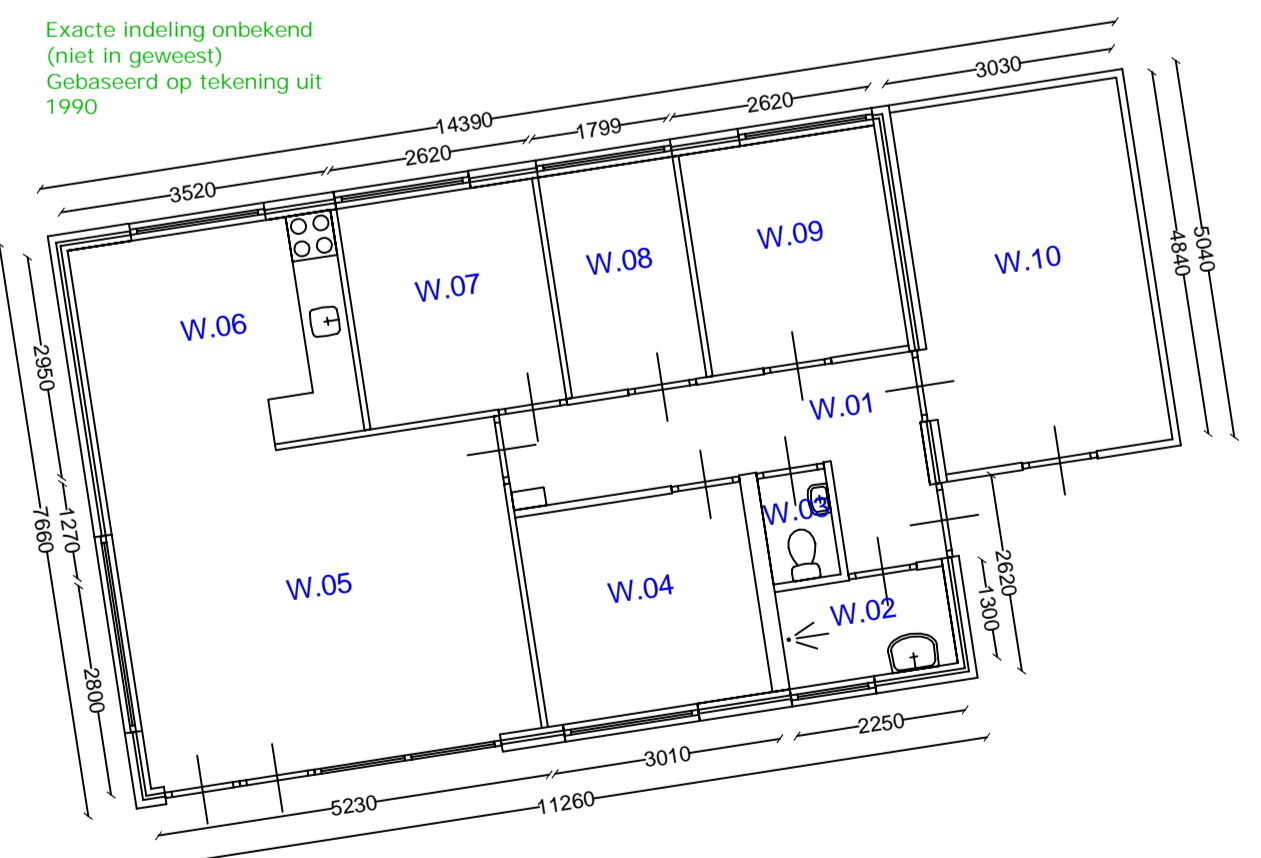

Kelder

1e verdieping

Kelder

1e verdieping

Dienstwoning