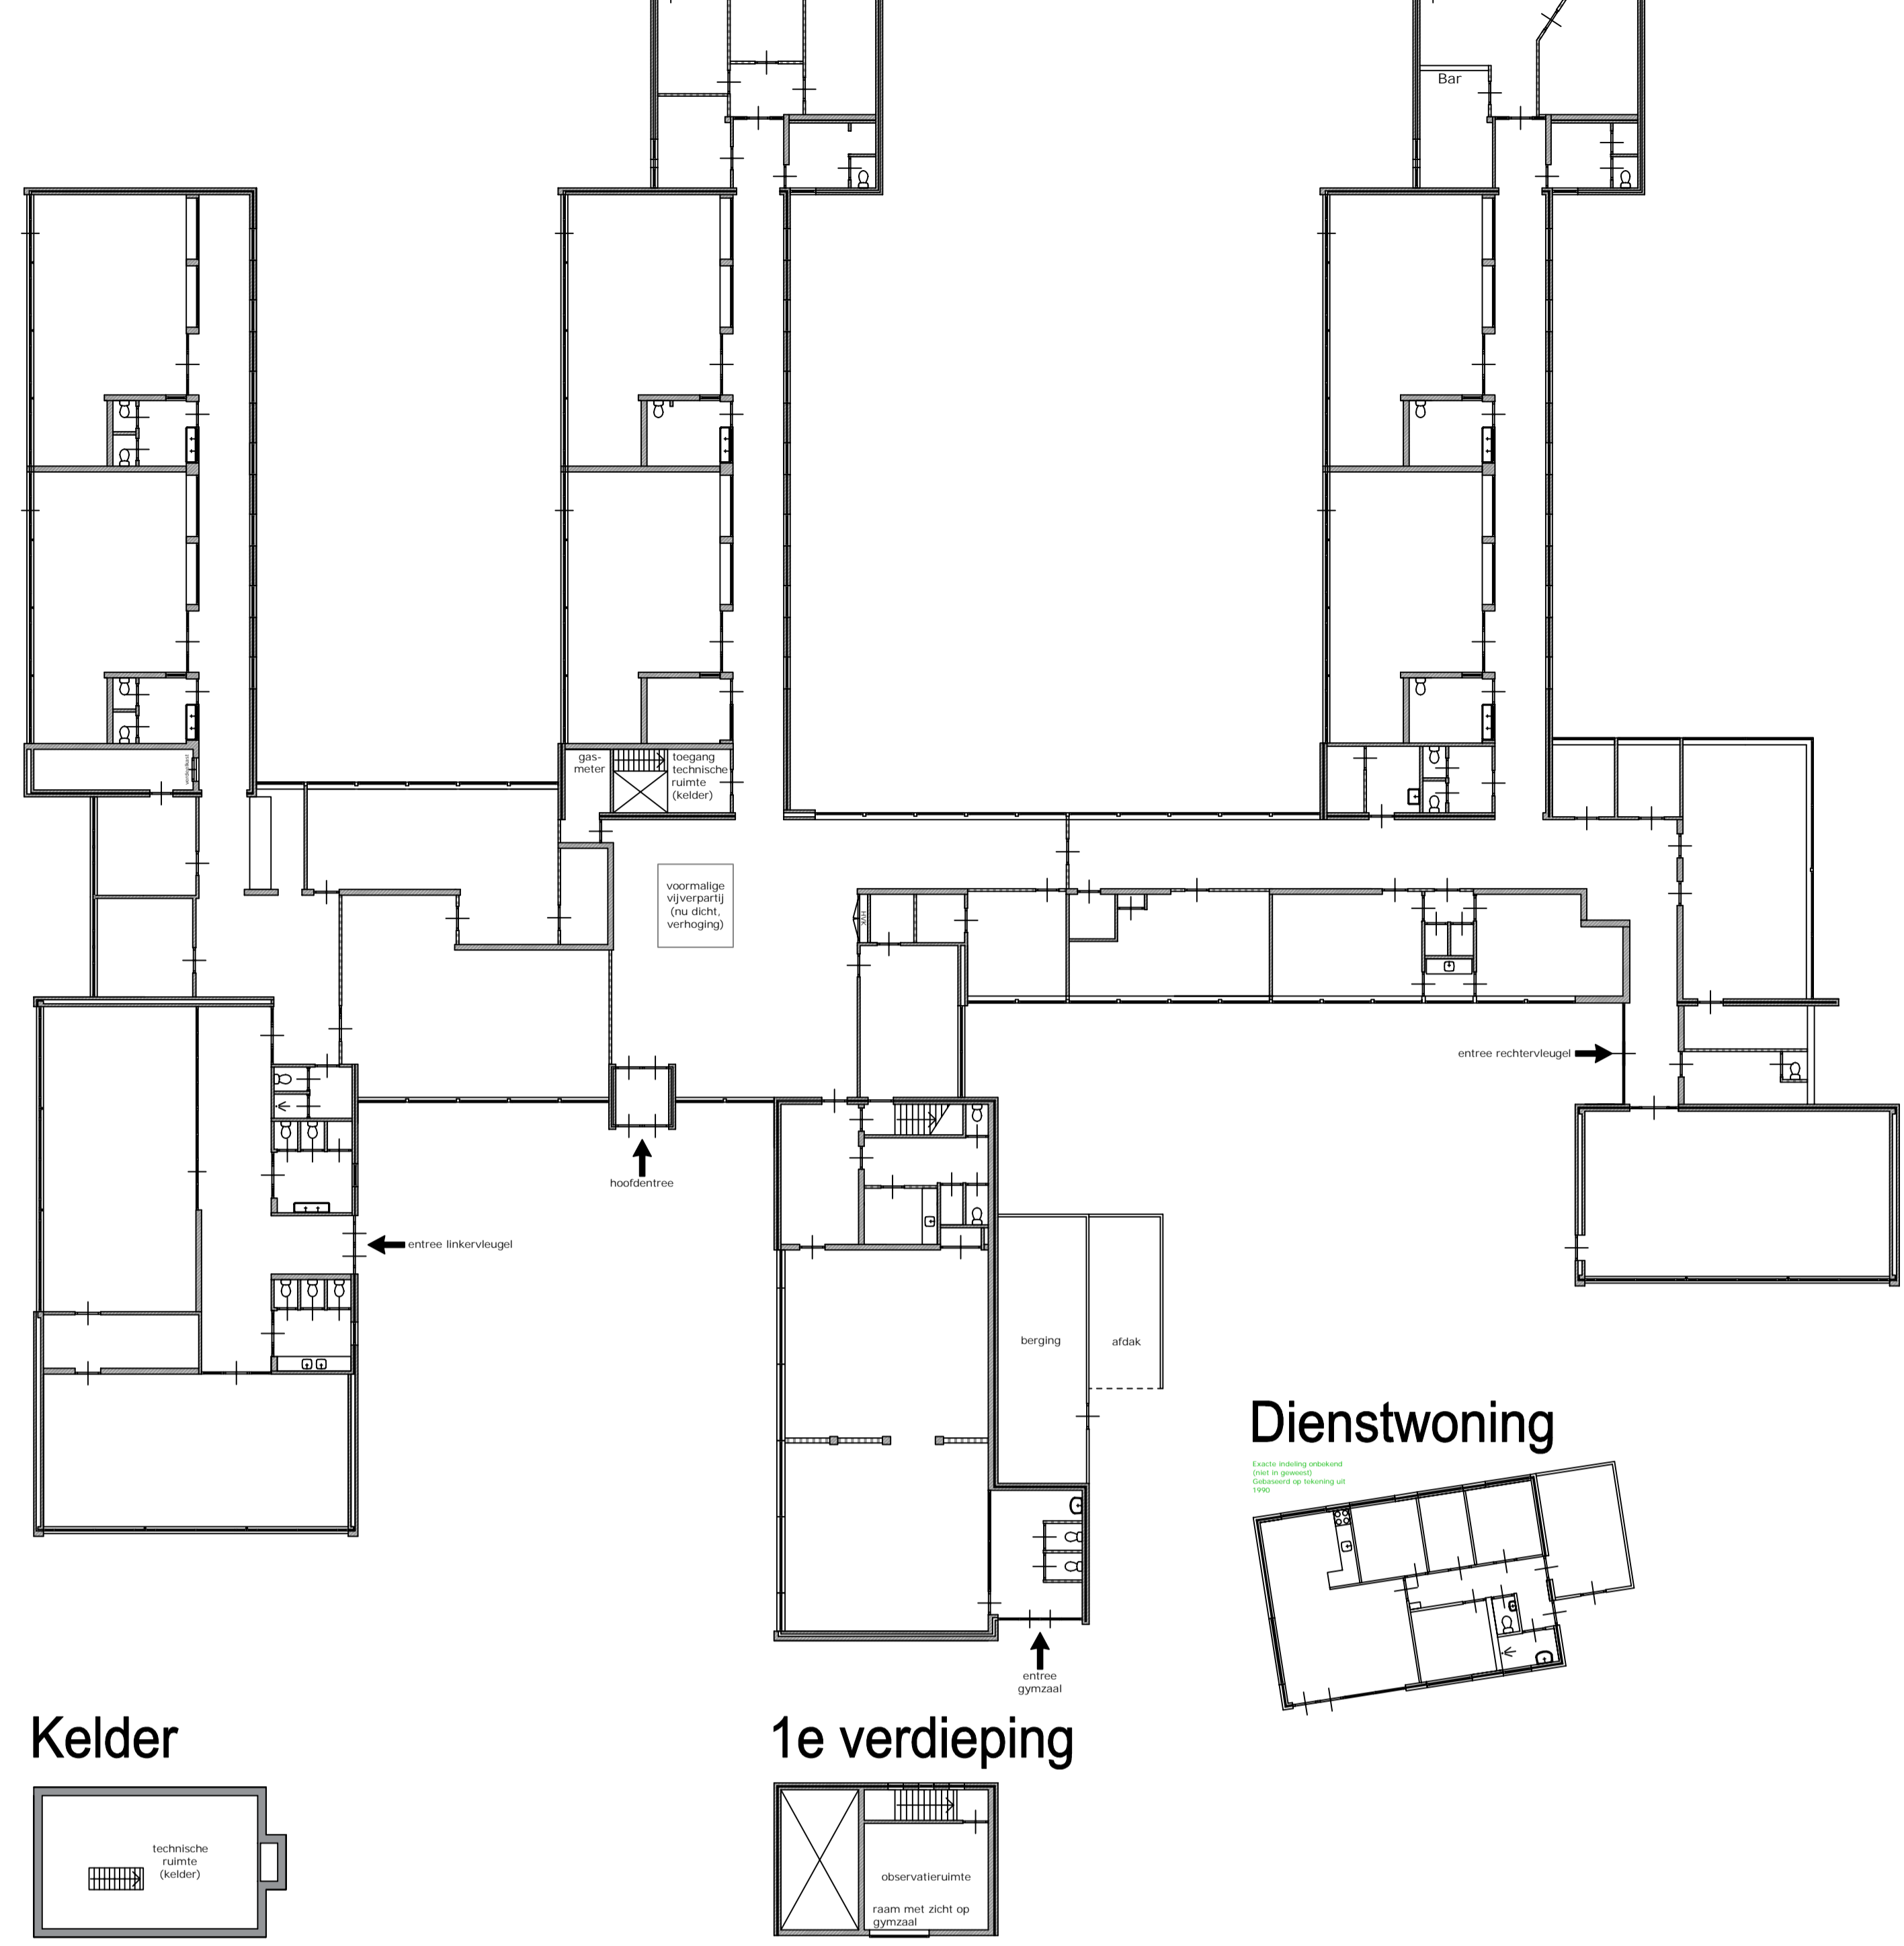

BESTAANDE SITUATIE (schaal 1:200)

Begane grond

NIEUWE SITUATIE (schaal 1:100)

Begane grond

148 bedden