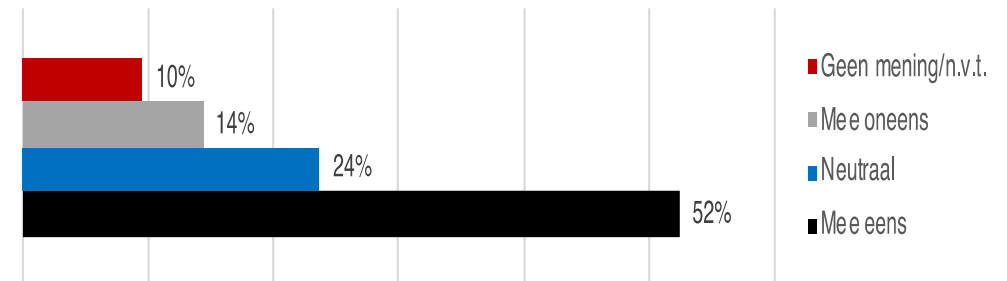

- Veranderingen in de regionale mobiliteit door innovaties
- Visie op bereikbaarheid Assen en Groningen:
 - Auto
 - Fiets
 - OV, transferia, hubs
 - Goederen-hub
- Recreatieve infrastructuur
- Verkeersveiligheid

Economie, toerisme, recreatie, voorzieningen

- Versterken economie:
 - Bedrijfslocaties
 - GAE
 - Goederen-hub De Punt
 - Ruimtelijke kwaliteit bedrijventerreinen
 - Toerisme en recreatie
 - ZZP-ers
- Versterken voorzieningenstructuur, hoe?

Wonen en zorg

- Toekomst woningmarkt
- Kwalitatieve woningvraag.
- Ruimtelijke mogelijkheden, Inbreiding of uitbreiding
- Kwaliteit bestaande woningvoorraad
- Energietransitie en aanpak woningvoorraad

In Eelde-Paterswolde, Vries en Zuidlaren moeten vooral nieuwe woningen worden gebouwd voor de vraag vanuit de eigen gemeente