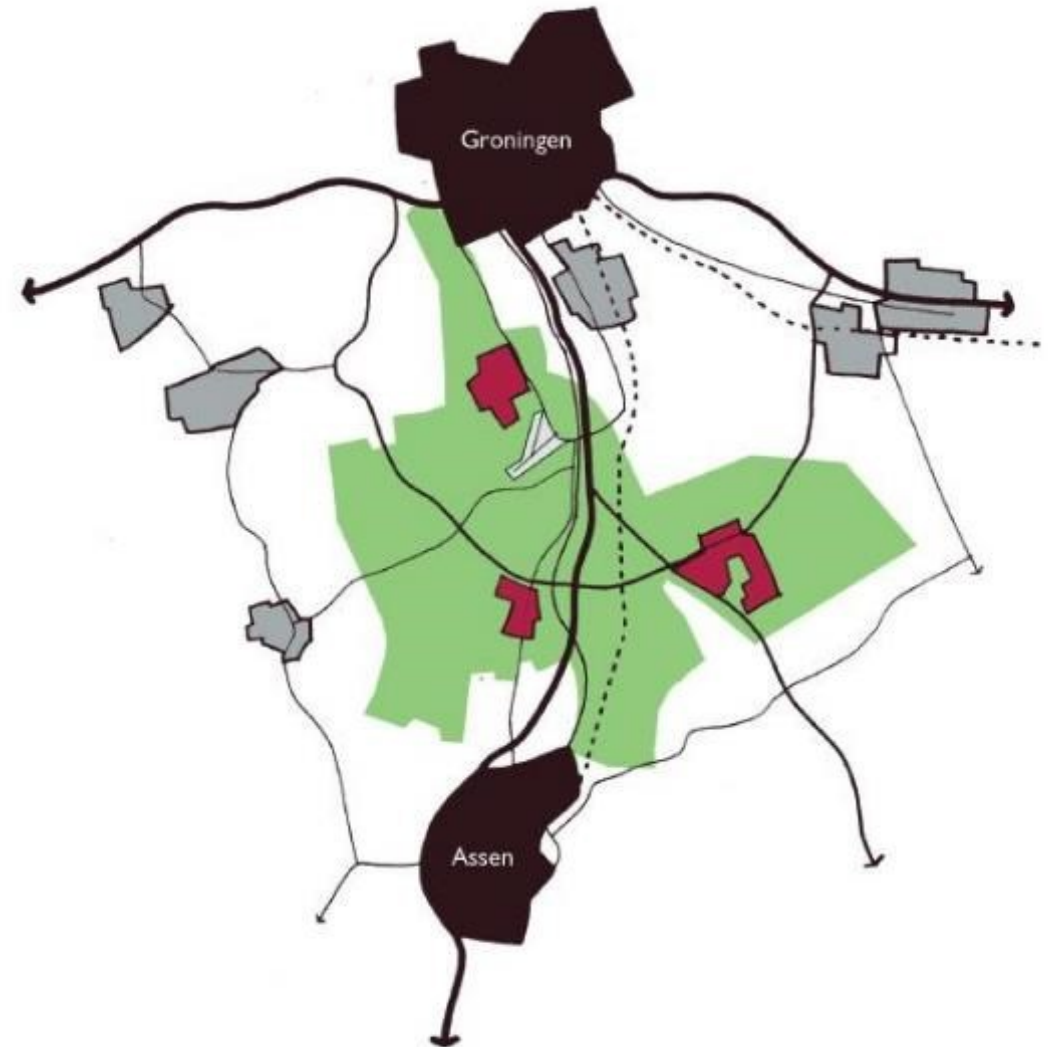

gemeente Tynaarlo

Gespreksthema's

Werkconferentie Omgevingsvisie

26 november 2019

www.tynaarlo.nl

Typisch Tynaarlo: 6 tafels en 2 rondes

1. Samen leven
2. Mobiliteit
3. Economie en voorzieningen
4. Landschap, natuur
5. Wonen
6. Duurzaamheid

Samen leven, sociaal domein

- Vitale, inclusieve, zorgzame samenleving
- Gezond oud worden
- Jongeren
- Meer regie naar bewoners?

Hoe prettig vindt u het om in uw dorp te wonen?

Mobiliteit, bereikbaarheid

- Veranderingen in de regionale mobiliteit door innovaties
- Visie op bereikbaarheid Assen en Groningen:
 - Auto
 - Fiets
 - OV, transferia, hubs
 - Goederen-hub
- Recreatieve infrastructuur
- Verkeersveiligheid

Wonen en zorg

- Toekomst woningmarkt
- Kwalitatieve woningvraag.
- Ruimtelijke mogelijkheden, Inbreiding of uitbreiding
- Kwaliteit bestaande woningvoorraad
- Energietransitie en aanpak woningvoorraad

In Eelde-Paterswolde, Vries en Zuidlaren moeten vooral nieuwe woningen worden gebouwd voor de vraag vanuit de eigen gemeente