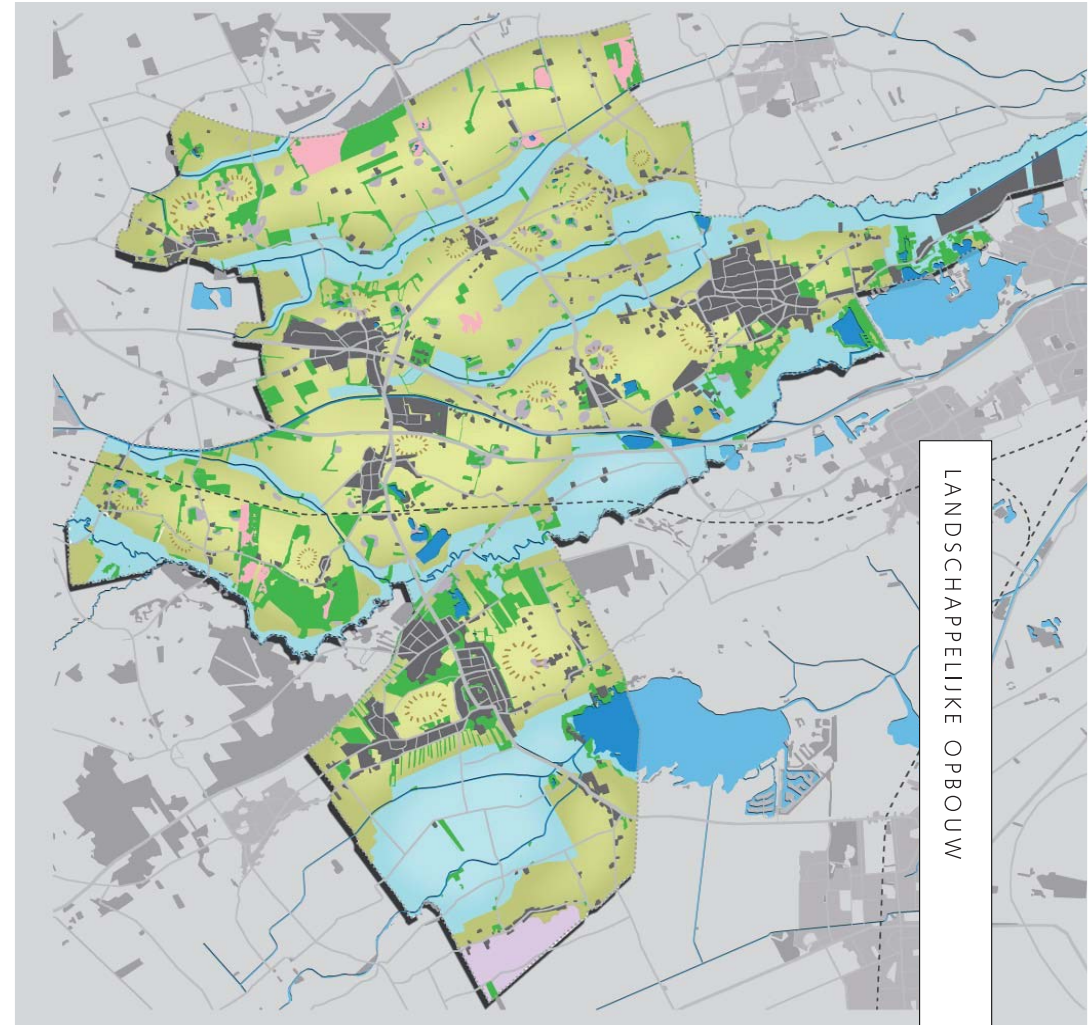

Economie, toerisme, recreatie, voorzieningen

- Versterken economie:
 - Bedrijfslocaties
 - GAE
 - Goederen-hub De Punt
 - Ruimtelijke kwaliteit bedrijventerreinen
 - Toerisme en recreatie
 - ZZP-ers
- Versterken voorzieningenstructuur, hoe?

Wonen en zorg

- Toekomst woningmarkt
- Kwalitatieve woningvraag.
- Ruimtelijke mogelijkheden, Inbreiding of uitbreiding
- Kwaliteit bestaande woningvoorraad
- Energietransitie en aanpak woningvoorraad

In Eelde-Paterswolde, Vries en Zuidlaren moeten vooral nieuwe woningen worden gebouwd voor de vraag vanuit de eigen gemeente

Landschap, natuur, water

- Borgen ruimtelijke kwaliteit
- Verbeteren natuurwaarde, beperken schadelijke stoffen
- Natuur-inclusieve landbouw
- Klimaatadaptatie, wateroverlast, droogte
- Ruimtelijke inpassing zonnevelden en windmolens