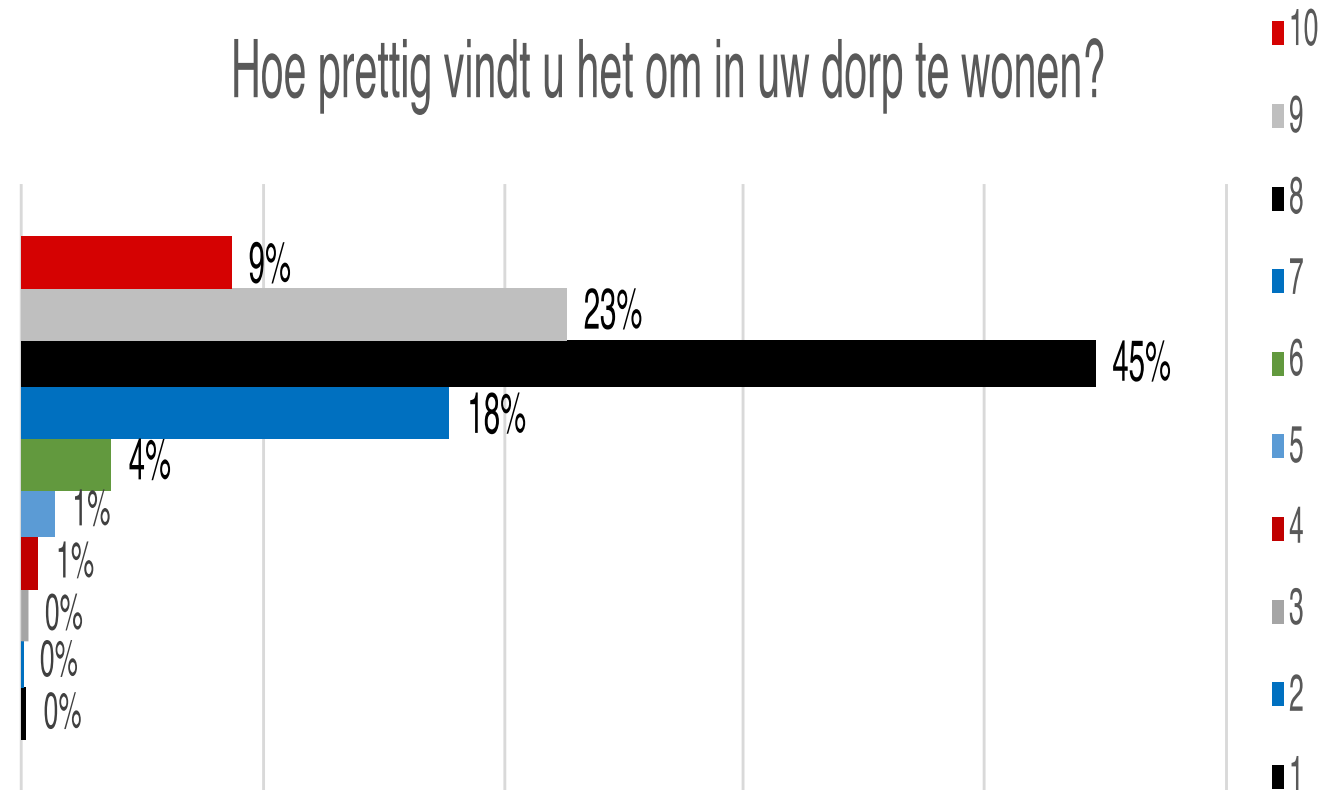

gemeente Tynaarlo

Gespreksthema's

Werkconferentie Omgevingsvisie

26 november 2019

www.tynaarlo.nl

Typisch Tynaarlo: 6 tafels en 2 rondes

1. Samen leven
2. Mobiliteit
3. Economie en voorzieningen
4. Landschap, natuur
5. Wonen
6. Duurzaamheid

Samen leven, sociaal domein

- Vitale, inclusieve, zorgzame samenleving
- Gezond oud worden
- Jongeren
- Meer regie naar bewoners?

Hoe prettig vindt u het om in uw dorp te wonen?

Mobiliteit, bereikbaarheid