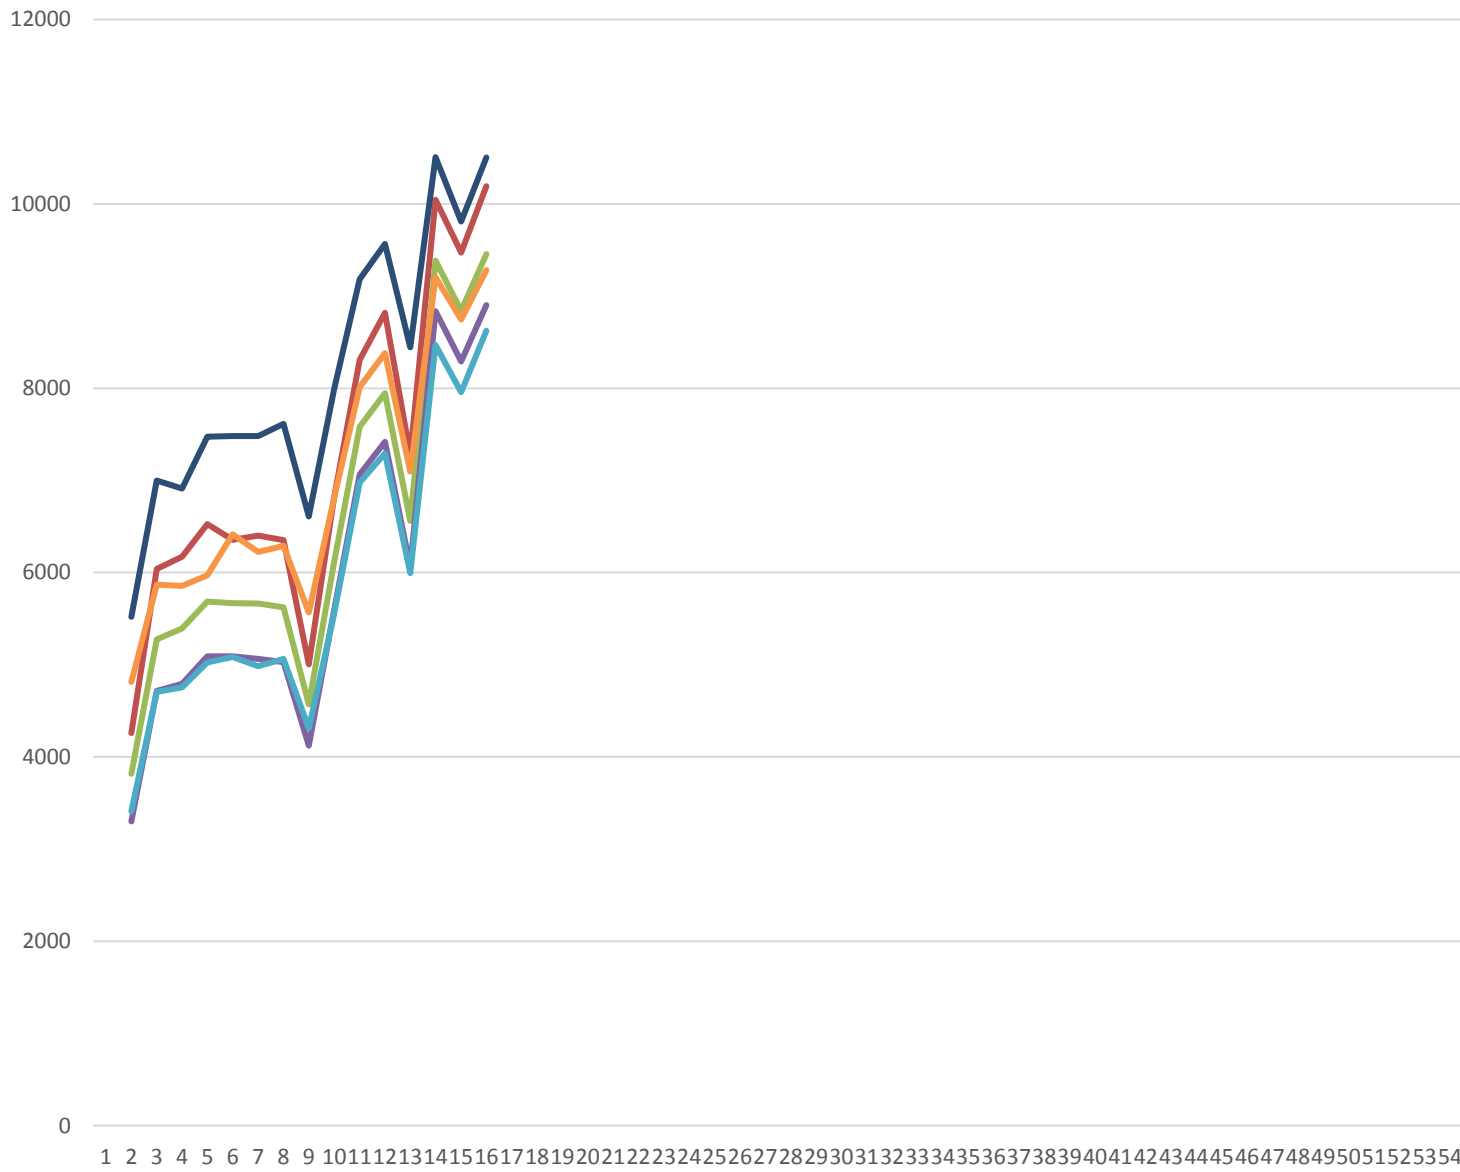

22-7-2024	30						
29-7-2024	31						
5-8-2024	32						
12-8-2024	33						
19-8-2024	34						
26-8-2024	35						
2-9-2024	36						
9-9-2024	37						
16-9-2024	38						
23-9-2024	39						
30-9-2024	40						
7-10-2024	41						
14-10-2024	42						
21-10-2024	43						
28-10-2024	44						
4-11-2024	45						
11-11-2024	46						
18-11-2024	47						
25-11-2024	48						
2-12-2024	49						
9-12-2024	50						
16-12-2024	51						
23-12-2024	52						
30-12-2024	53						

2024 24 uur werkdaggemiddelde