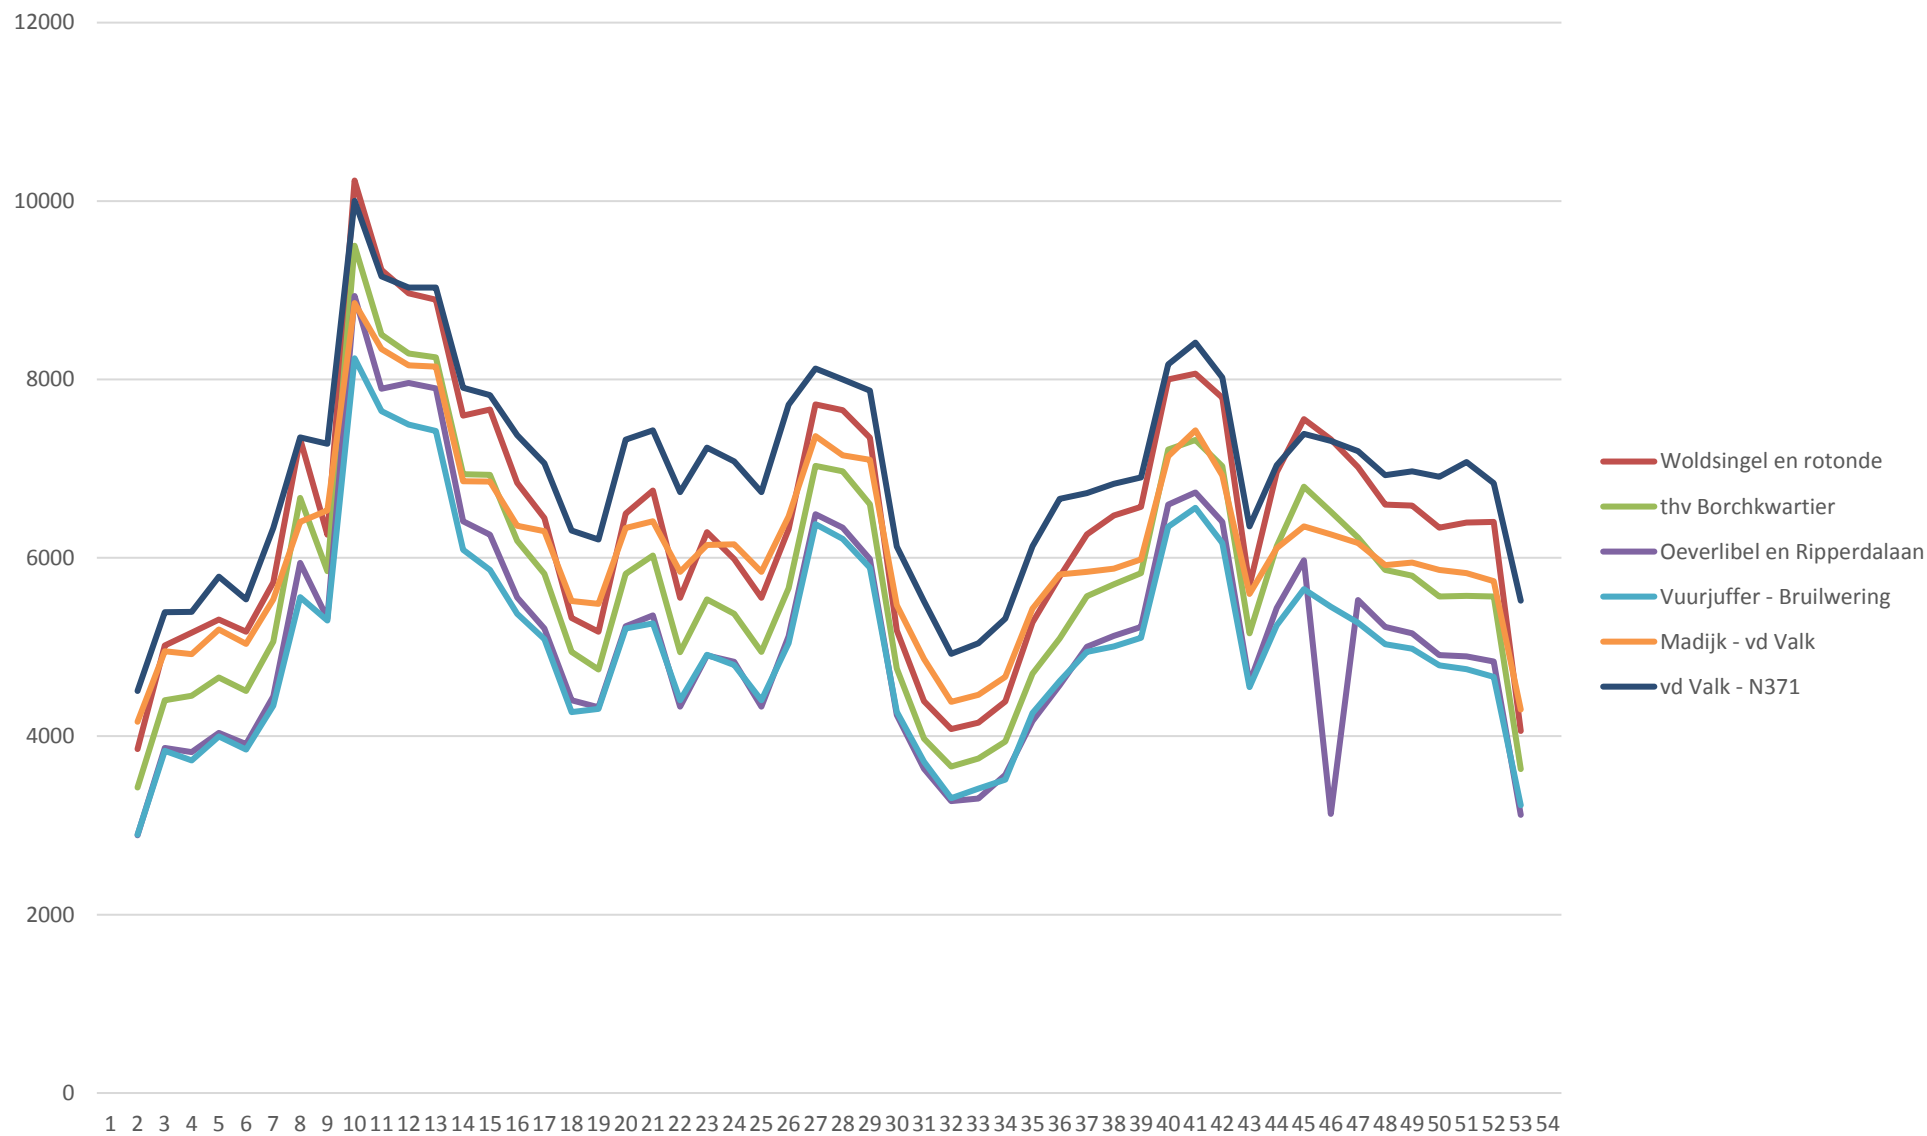

2022 24 uur

Werkdaggemiddelde 8-9

datum	weeknr.	Woldsingel en rotonde	thv Borchkwartier	Oeverlibel en Ripperdalaan	Vuurjuffer - Bruilwering	Madijk - vd Valk	vd Valk - N371
3-1-2022	1	266	210	208	203	218	240
10-1-2022	2	645	558	530	484	502	544
17-1-2022	3	638	552	518	451	477	515
24-1-2022	4	607	513	475	421	436	484
31-1-2022	5	636	541	508	455	479	521
7-2-2022	6	582	520	474	443	455	515
14-2-2022	7	833	730	699	619	630	706
21-2-2022	8	490	470	428	413	424	466
28-2-2022	9	947	871	832	698	712	809
7-3-2022	10	845	753	725	675	675	731
14-3-2022	11	871	791	733	703	672	
21-3-2022	12	840	776	733	686	651	740
28-3-2022	13	755	683	665	593	546	666
4-4-2022	14	824	714	698	601	592	675
11-4-2022	15	647	586	548	505	519	594
18-4-2022	16	550	480	452	426	432	483
25-4-2022	17	380	381	335	295	307	349
2-5-2022	18	369	335	310	299	314	353
9-5-2022	19	632	547	504	477	488	579
16-5-2022	20	600	519	467	441	452	547
23-5-2022	21	457	400	373	346	360	424
30-5-2022	22	592	509	472	439	455	570
6-6-2022	23	547	471	459	426	422	499
13-6-2022	24	559	486	450	428	445	524
20-6-2022	25	553	474	444	414	431	515
27-6-2022	26	711	621	602	562	521	619
4-7-2022	27	679	602	553	525	521	585
11-7-2022	28	694	616	589	532	552	607
18-7-2022	29	382	361	316	300	311	350