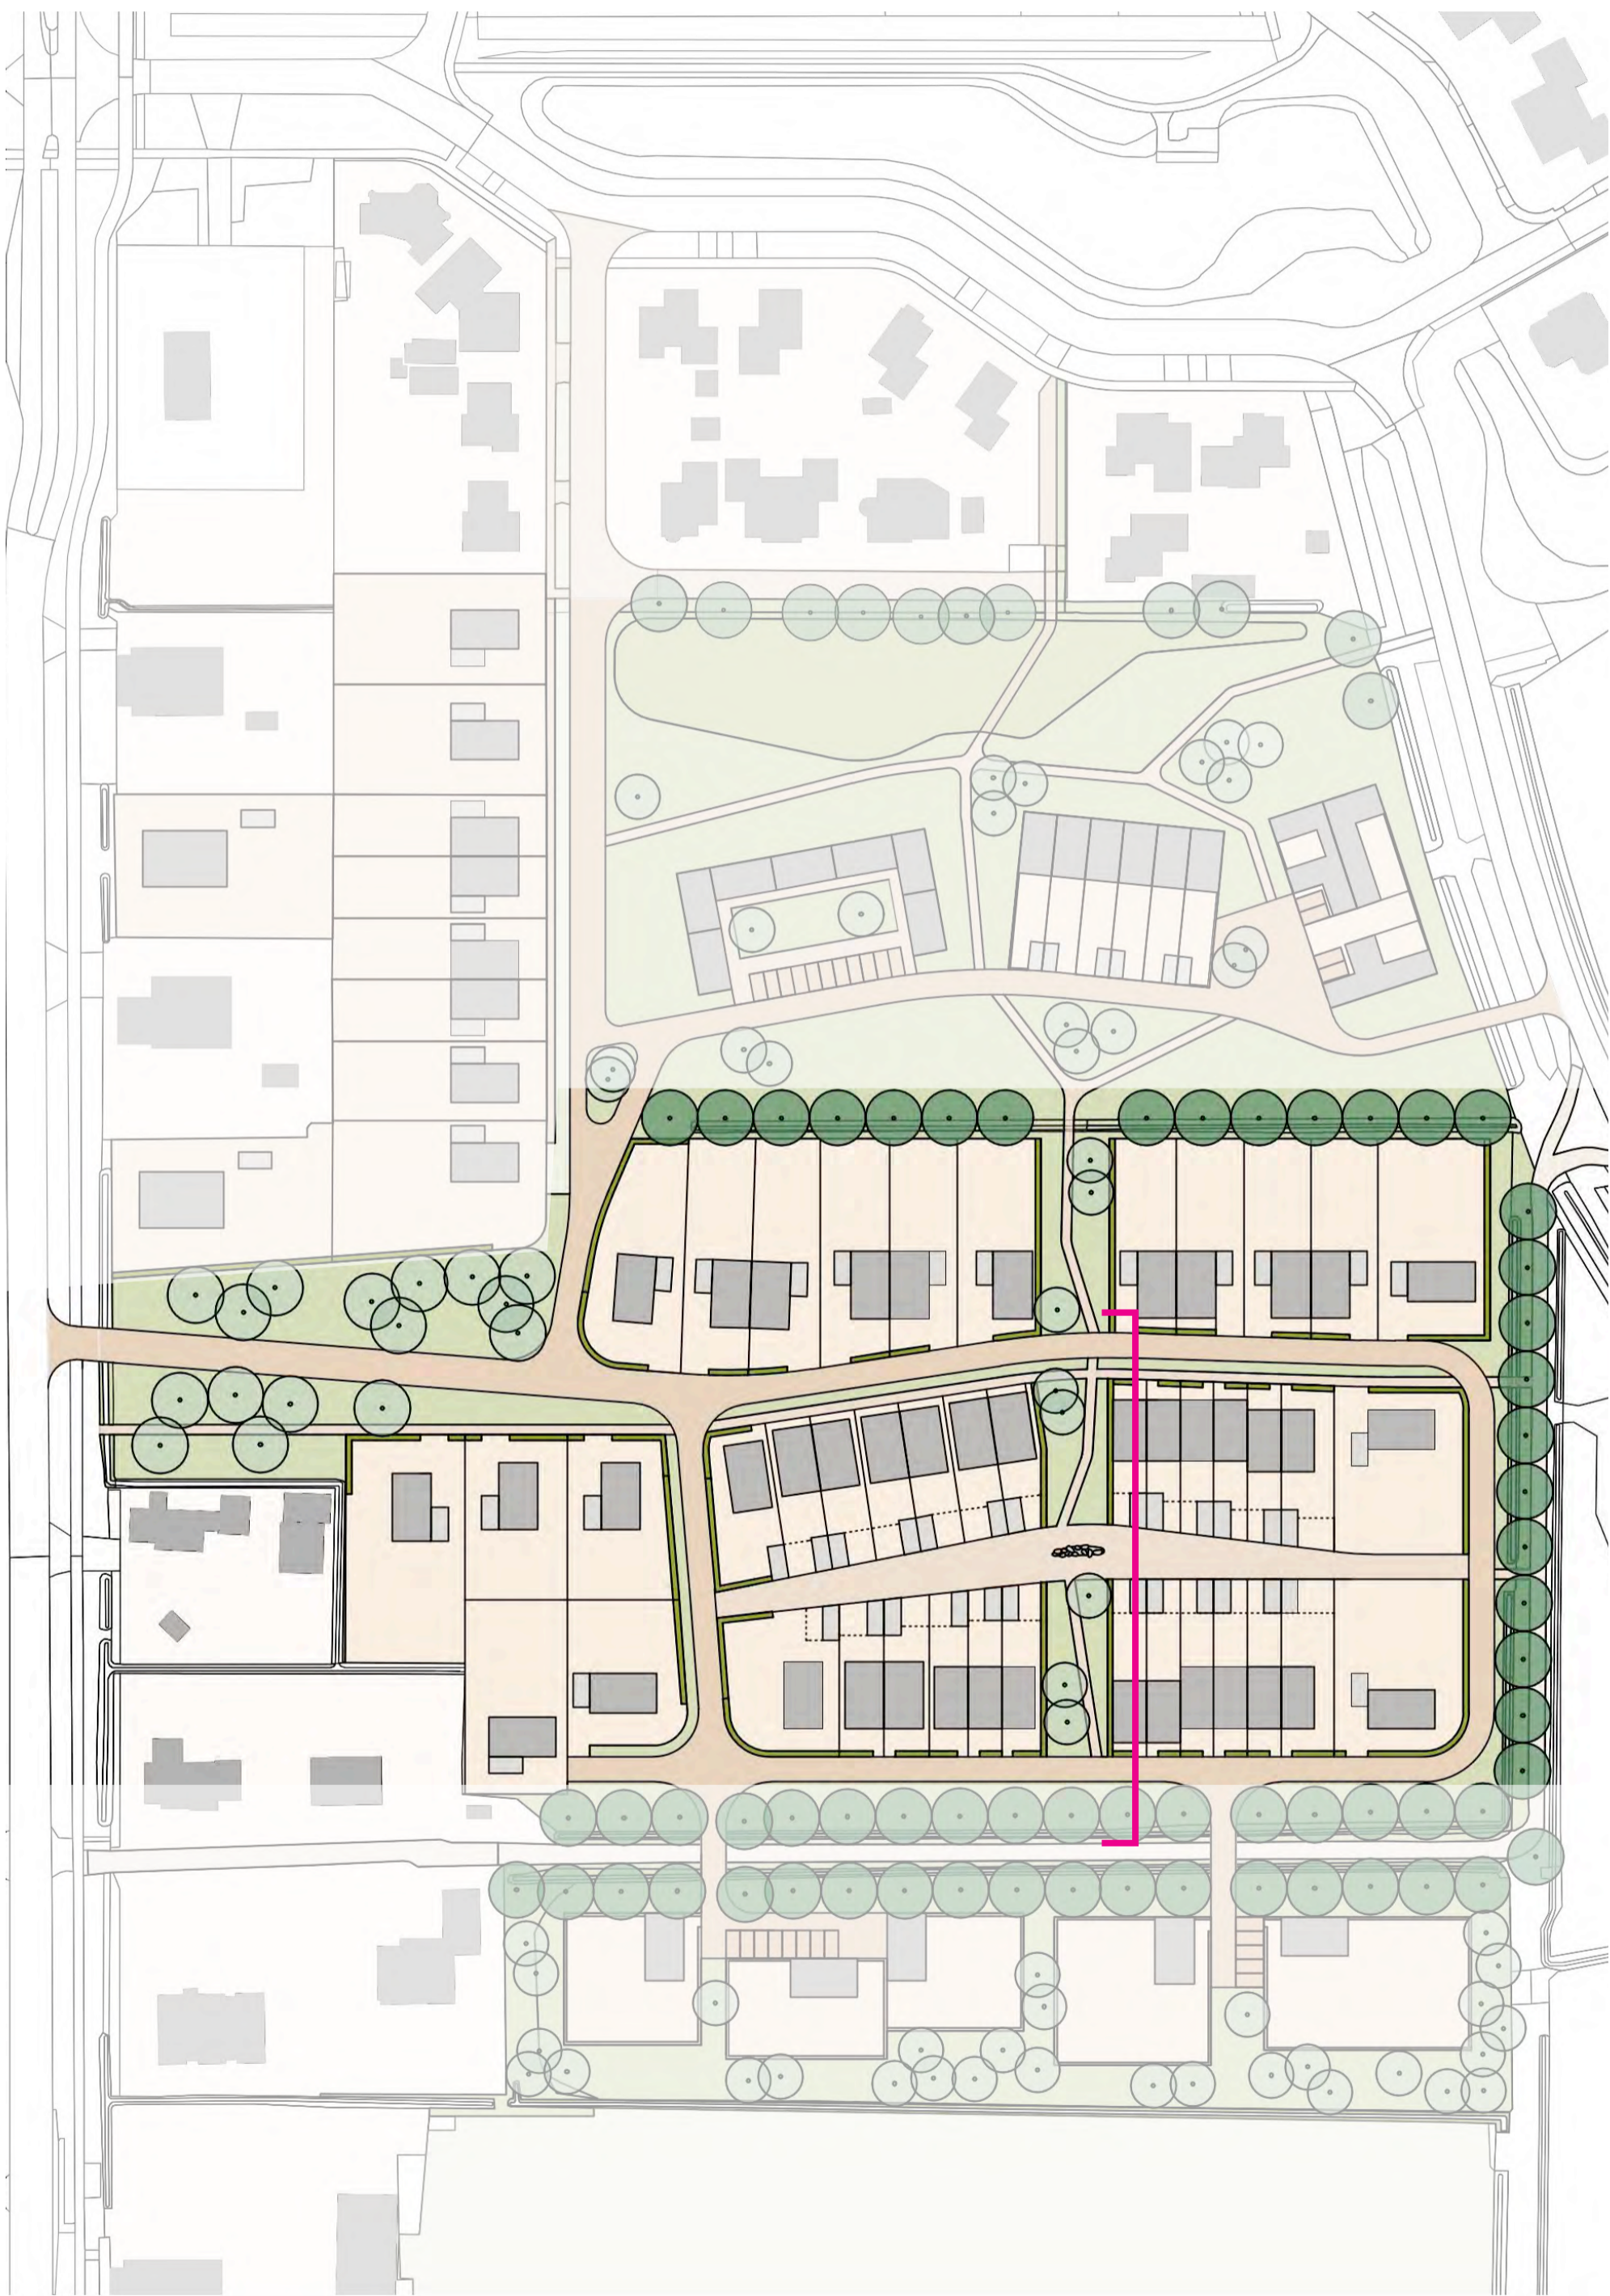

Werkwijze tweede deel avond

Terugblik

Plan

Plan zuidkant

Plan midden

Rijwoningen

Indicatief

Plan midden

2-onder-1-kappers

Plan midden

Vrijstaand

Plan noord

Bijzonder programma varianten

Plan noord

Dorpse sfeer volgens u

Straat en openbare ruimte

Rijweg van gebakken klinkers, parkeren op eigen erf of in parkeerkoffers/stroken, geen stoep (woonerf)

Woningen speels opgesteld (niet strak in het gelid), zodat het idee van: 'wonen rondom een brinken ontstaat'

Quiryn

Groep 3

Rodin

21:00 tot 21:15 korte plenaire terugkoppeling raadzaal

DORPSE SFEER IN VRIES ZUID | OPENBARE RUIMTE

Ontspannen karakter en samenhang in verscheidenheid

Dorpse straten Eenheid in materiaalgebruik; dorps en ontspannen karakter: rijbaan, voetpad en parkeren in één. Kinderen kunnen op straat spelen. Onderhoudspaden, achterpaden en vrijliggende voetpaden zijn duidelijk anders.