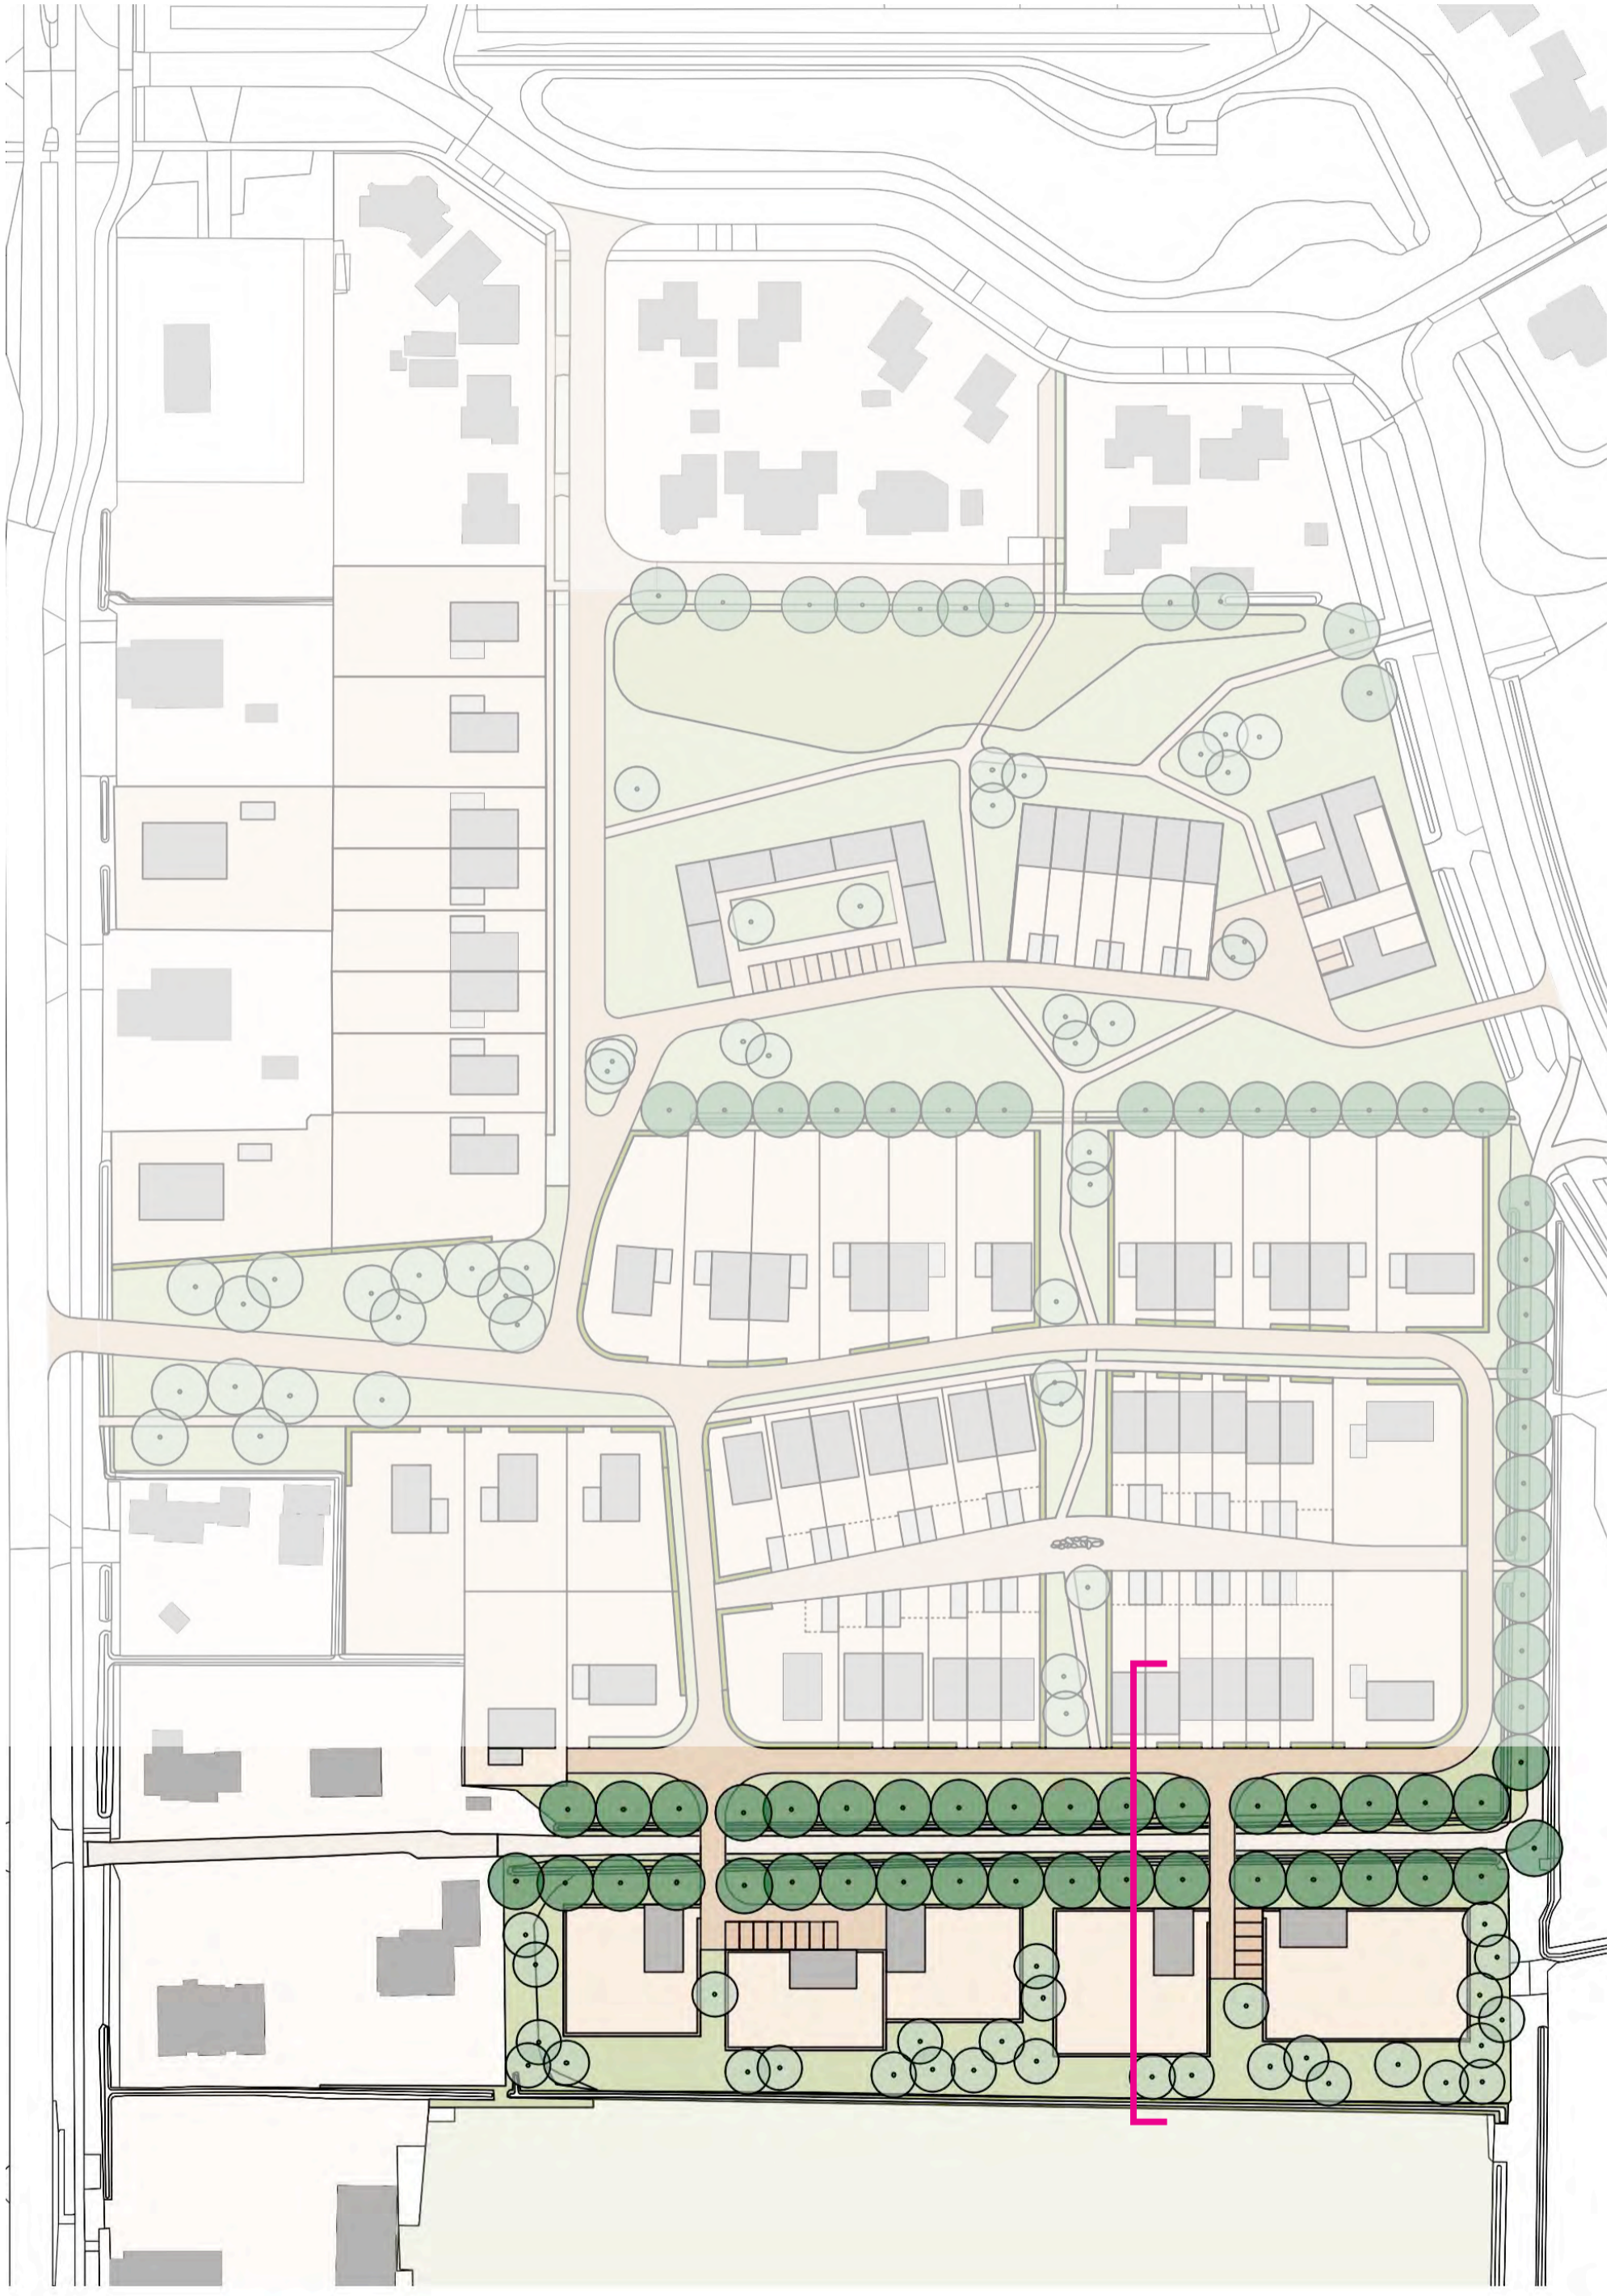

Werkwijze tweede deel avond

Terugblik

Plan

Plan zuidkant

Plan midden

Rijwoningen

Indicatief

Plan midden

2-onder-1-kappers

Plan midden

Vrijstaand

Plan noord

Bijzonder programma varianten

Plan noord

Dorpse sfeer volgens u

Straat en openbare ruimte

Rijweg van gebakken klinkers, parkeren op eigen erf of in parkeerkoffers/stroken, geen stoep (woonerf)

Woningen speels opgesteld (niet strak in het gelid), zodat het idee van: 'wonen rondom een brinken ontstaat'

Quiryn

Groep 3

Rodin

21:00 tot 21:15 korte plenaire terugkoppeling raadzaal

DORPSE SFEER IN VRIES ZUID | OPENBARE RUIMTE

Ontspannen karakter en samenhang in verscheidenheid

Dorpse straten Eenheid in materiaalgebruik; dorps en ontspannen karakter: rijbaan, voetpad en parkeren in één. Kinderen kunnen op straat spelen. Onderhoudspaden, achterpaden en vrijliggende voetpaden zijn duidelijk anders.