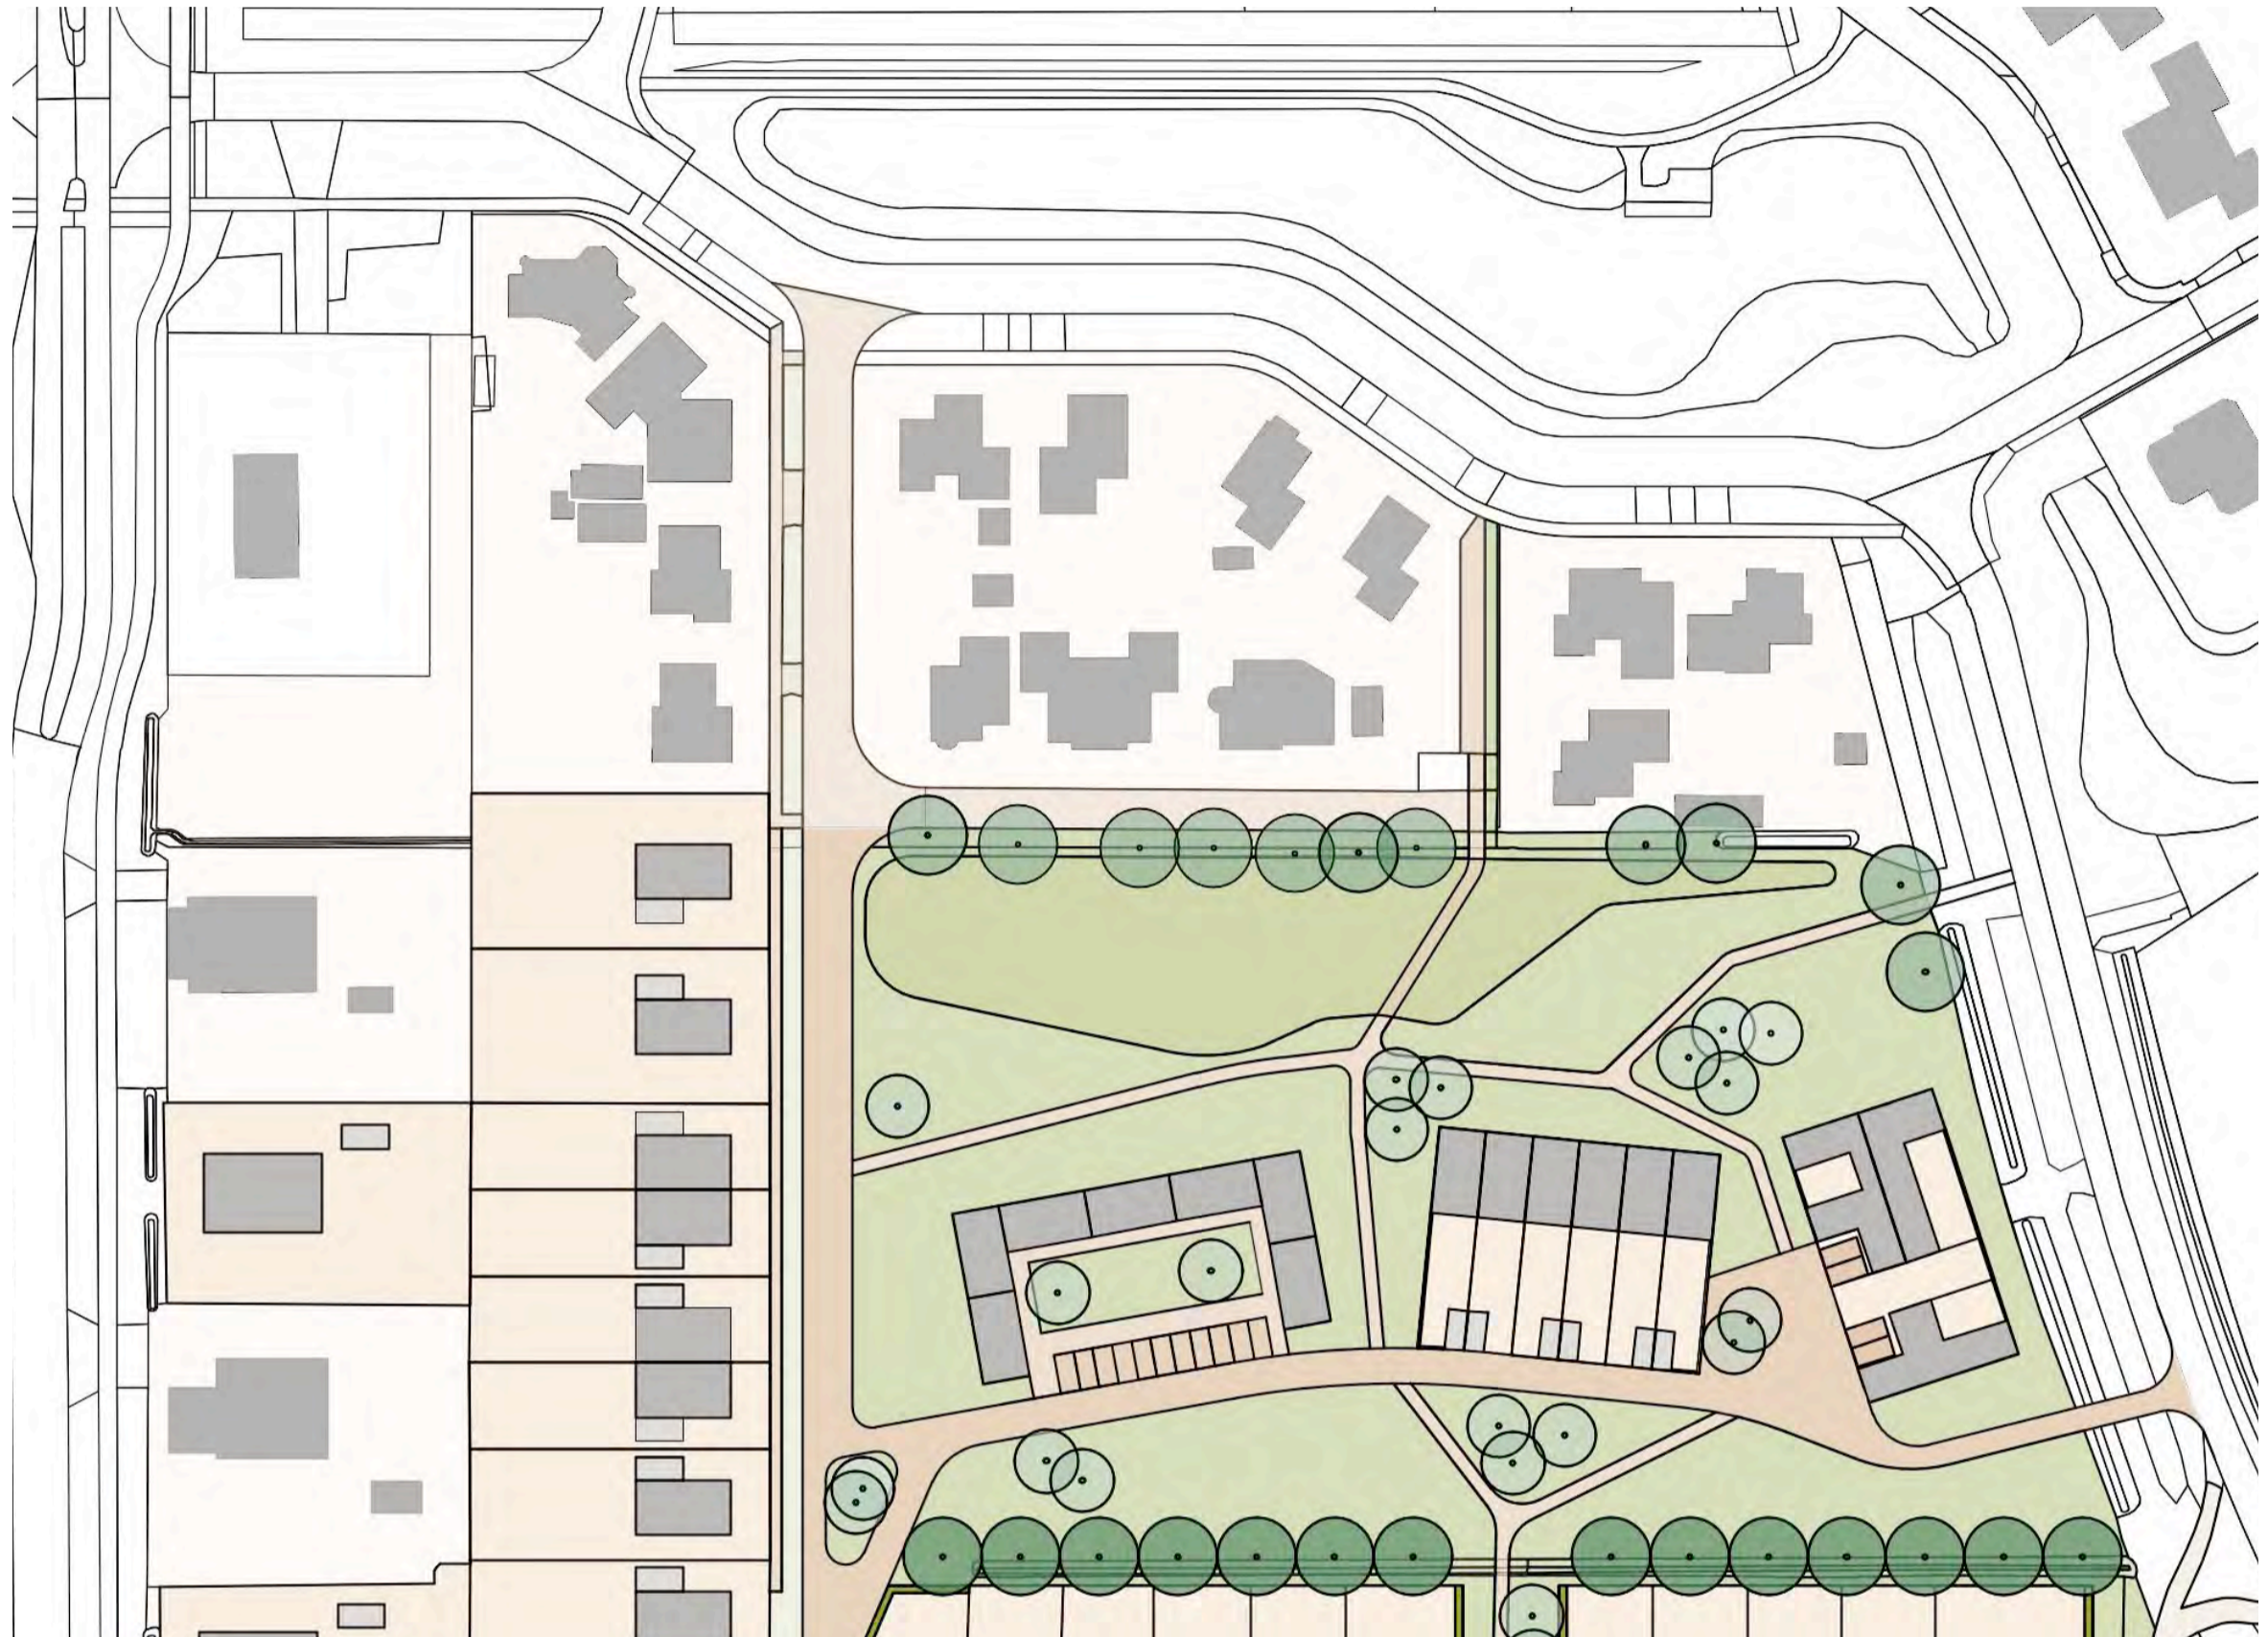

2-onder-1-kappers

Plan midden

Vrijstaand

Plan noord

Bijzonder programma varianten

Plan noord

Dorpse sfeer volgens u

Straat en openbare ruimte

Rijweg van gebakken klinkers, parkeren op eigen erf of in parkeerkoffers/stroken, geen stoep (woonerf)

Woningen speels opgesteld (niet strak in het gelid), zodat het idee van: 'wonen rondom een brinken ontstaat'

Uitgebreid netwerk van zachte verbindingen door groenstructuren

Woningen staan losjes in het landschap met een straat die af en toe meandert, zodat speelse zichten en een ontspannen sfeer ontstaat

Dorpse sfeer volgens u

Quiryn

Groep 3

Rodin

21:00 tot 21:15 korte plenaire terugkoppeling raadzaal

DORPSE SFEER IN VRIES ZUID | OPENBARE RUIMTE

Ontspannen karakter en samenhang in verscheidenheid

Dorpse straten Eenheid in materiaalgebruik; dorps en ontspannen karakter: rijbaan, voetpad en parkeren in één. Kinderen kunnen op straat spelen. Onderhoudspaden, achterpaden en vrijliggende voetpaden zijn duidelijk anders.