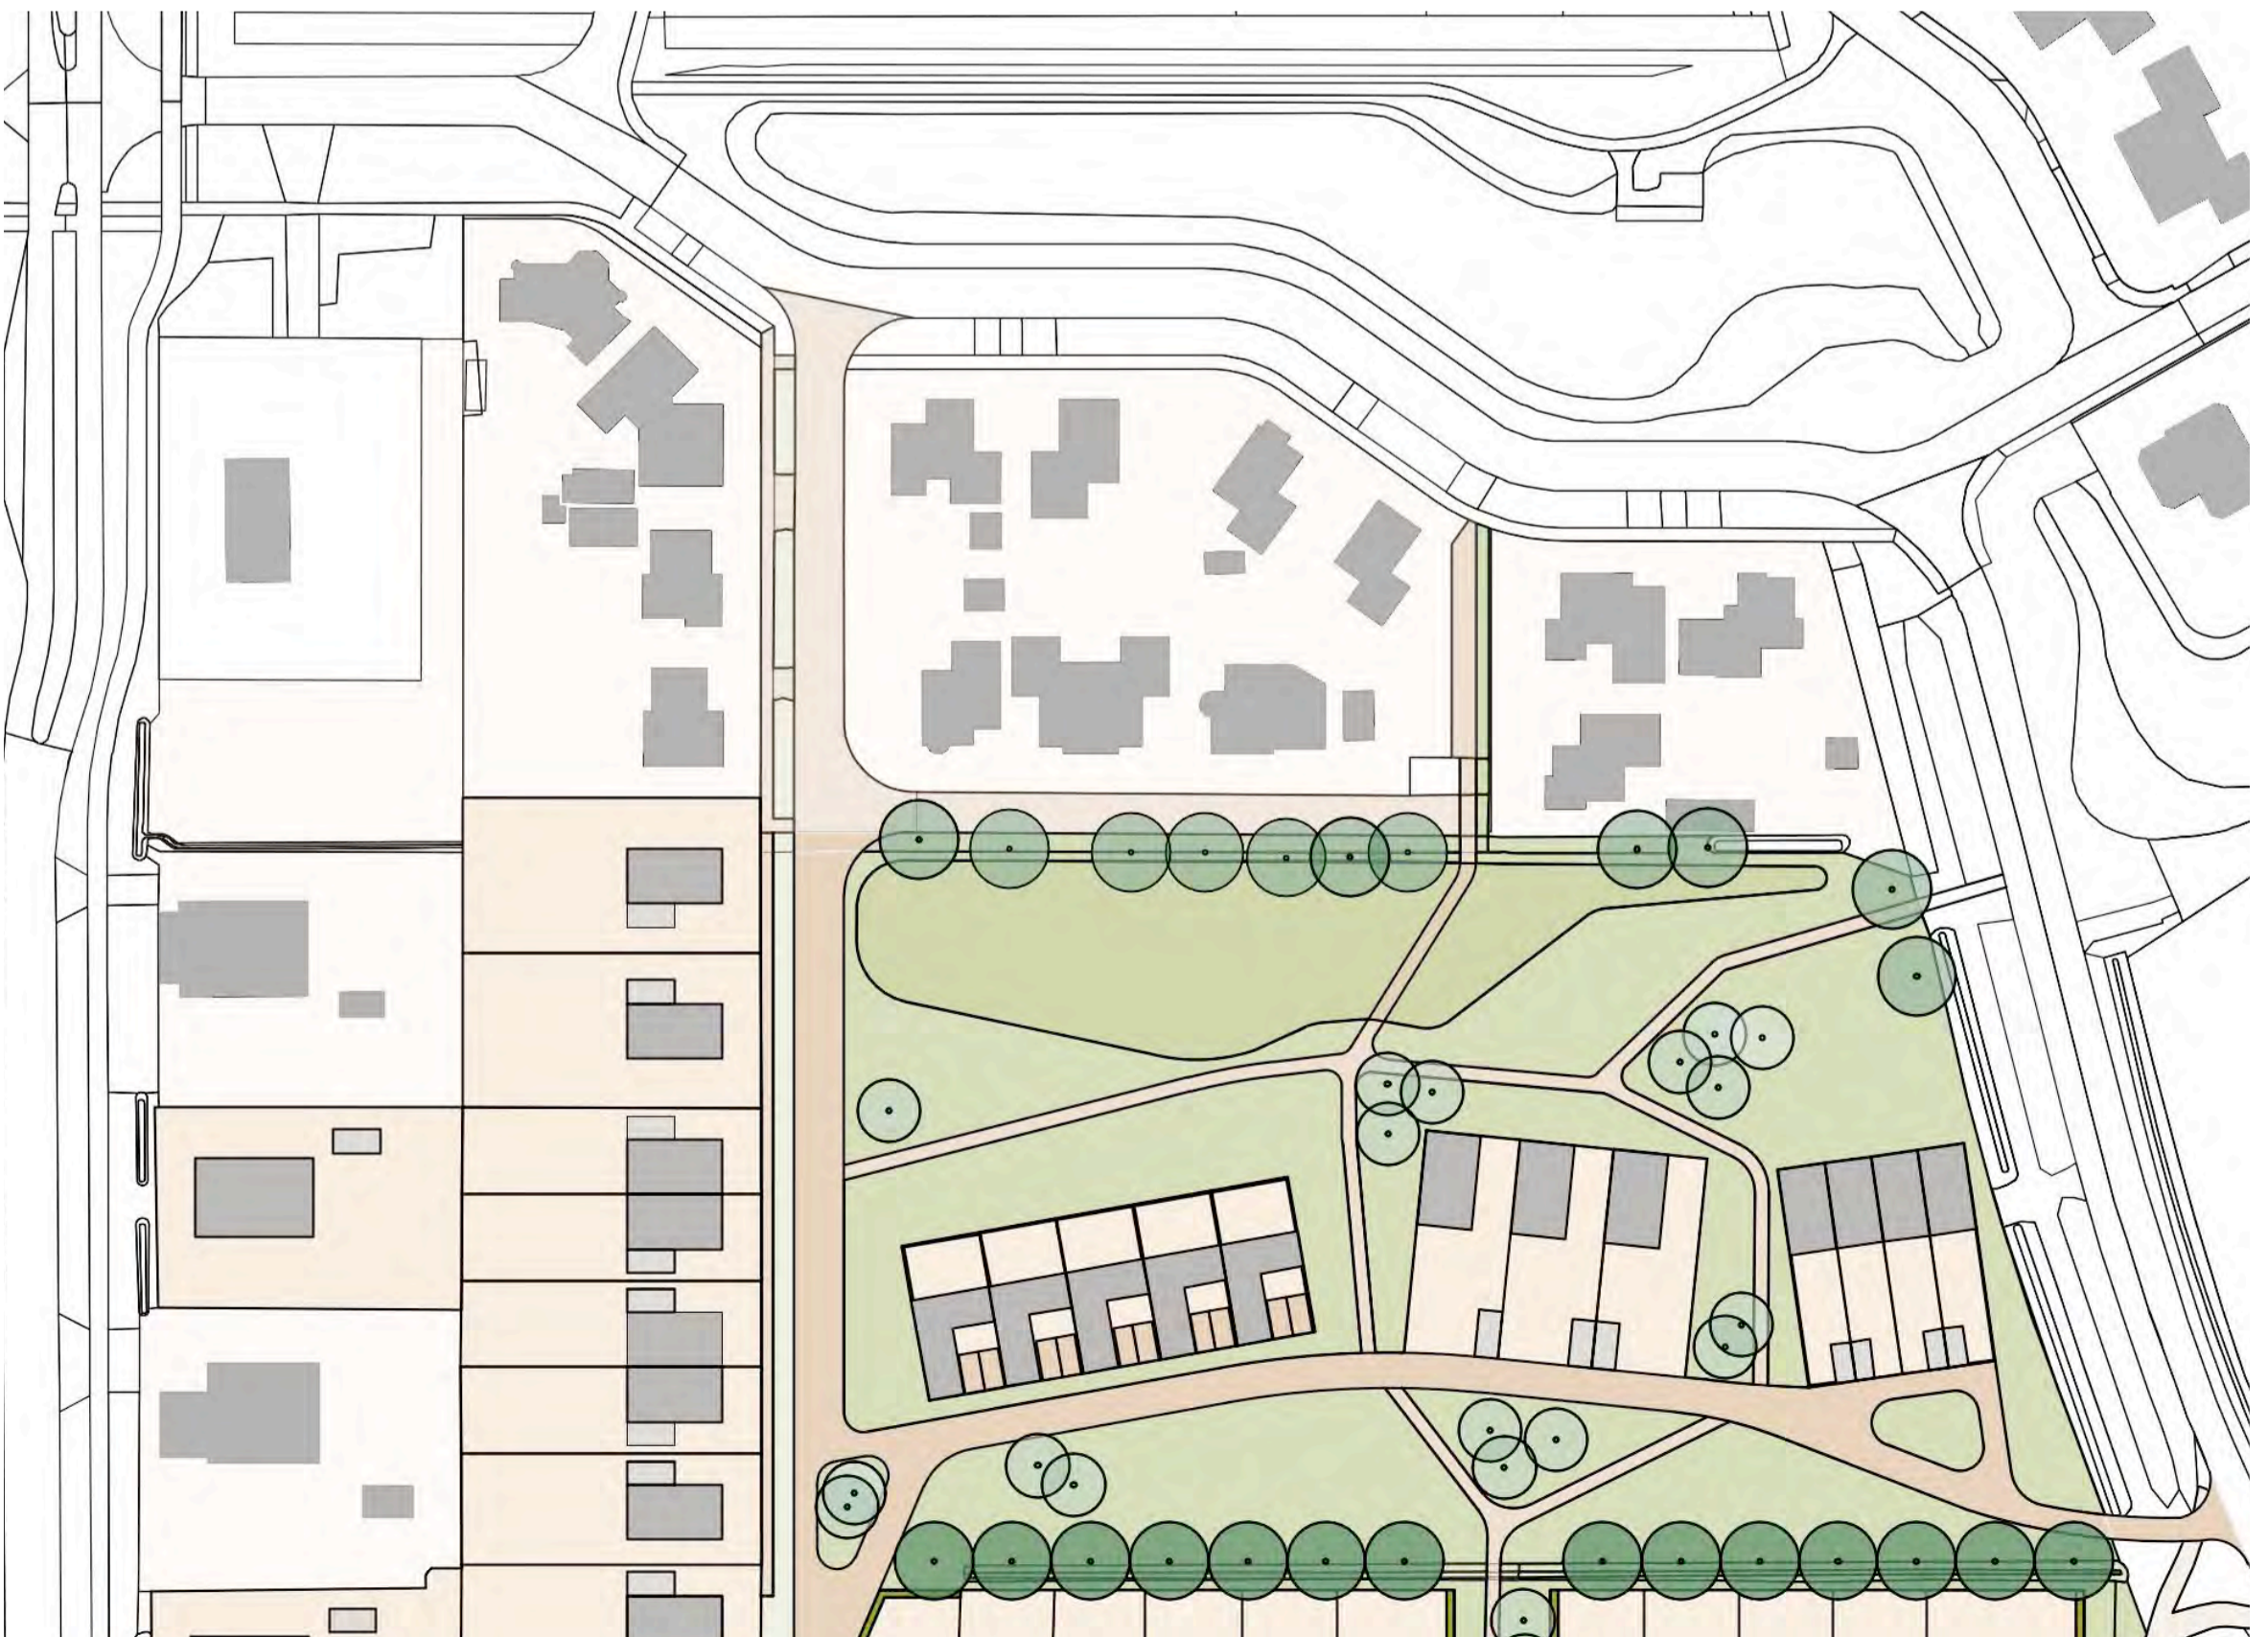

2-onder-1-kappers

Plan midden

Vrijstaand

Plan noord

Bijzonder programma varianten

Plan noord

Dorpse sfeer volgens u

Straat en openbare ruimte

Rijweg van gebakken klinkers, parkeren op eigen erf of in parkeerkoffers/stroken, geen stoep (woonerf)

Woningen speels opgesteld (niet strak in het gelid), zodat het idee van: 'wonen rondom een brinken ontstaat'

Uitgebreid netwerk van zachte verbindingen door groenstructuren

Woningen staan losjes in het landschap met een straat die af en toe meandert, zodat speelse zichten en een ontspannen sfeer ontstaat

Dorpse sfeer volgens u

Quiryn

Groep 3

Rodin

21:00 tot 21:15 korte plenaire terugkoppeling raadzaal

DORPSE SFEER IN VRIES ZUID | OPENBARE RUIMTE

Ontspannen karakter en samenhang in verscheidenheid

Dorpse straten Eenheid in materiaalgebruik; dorps en ontspannen karakter: rijbaan, voetpad en parkeren in één. Kinderen kunnen op straat spelen. Onderhoudspaden, achterpaden en vrijliggende voetpaden zijn duidelijk anders.