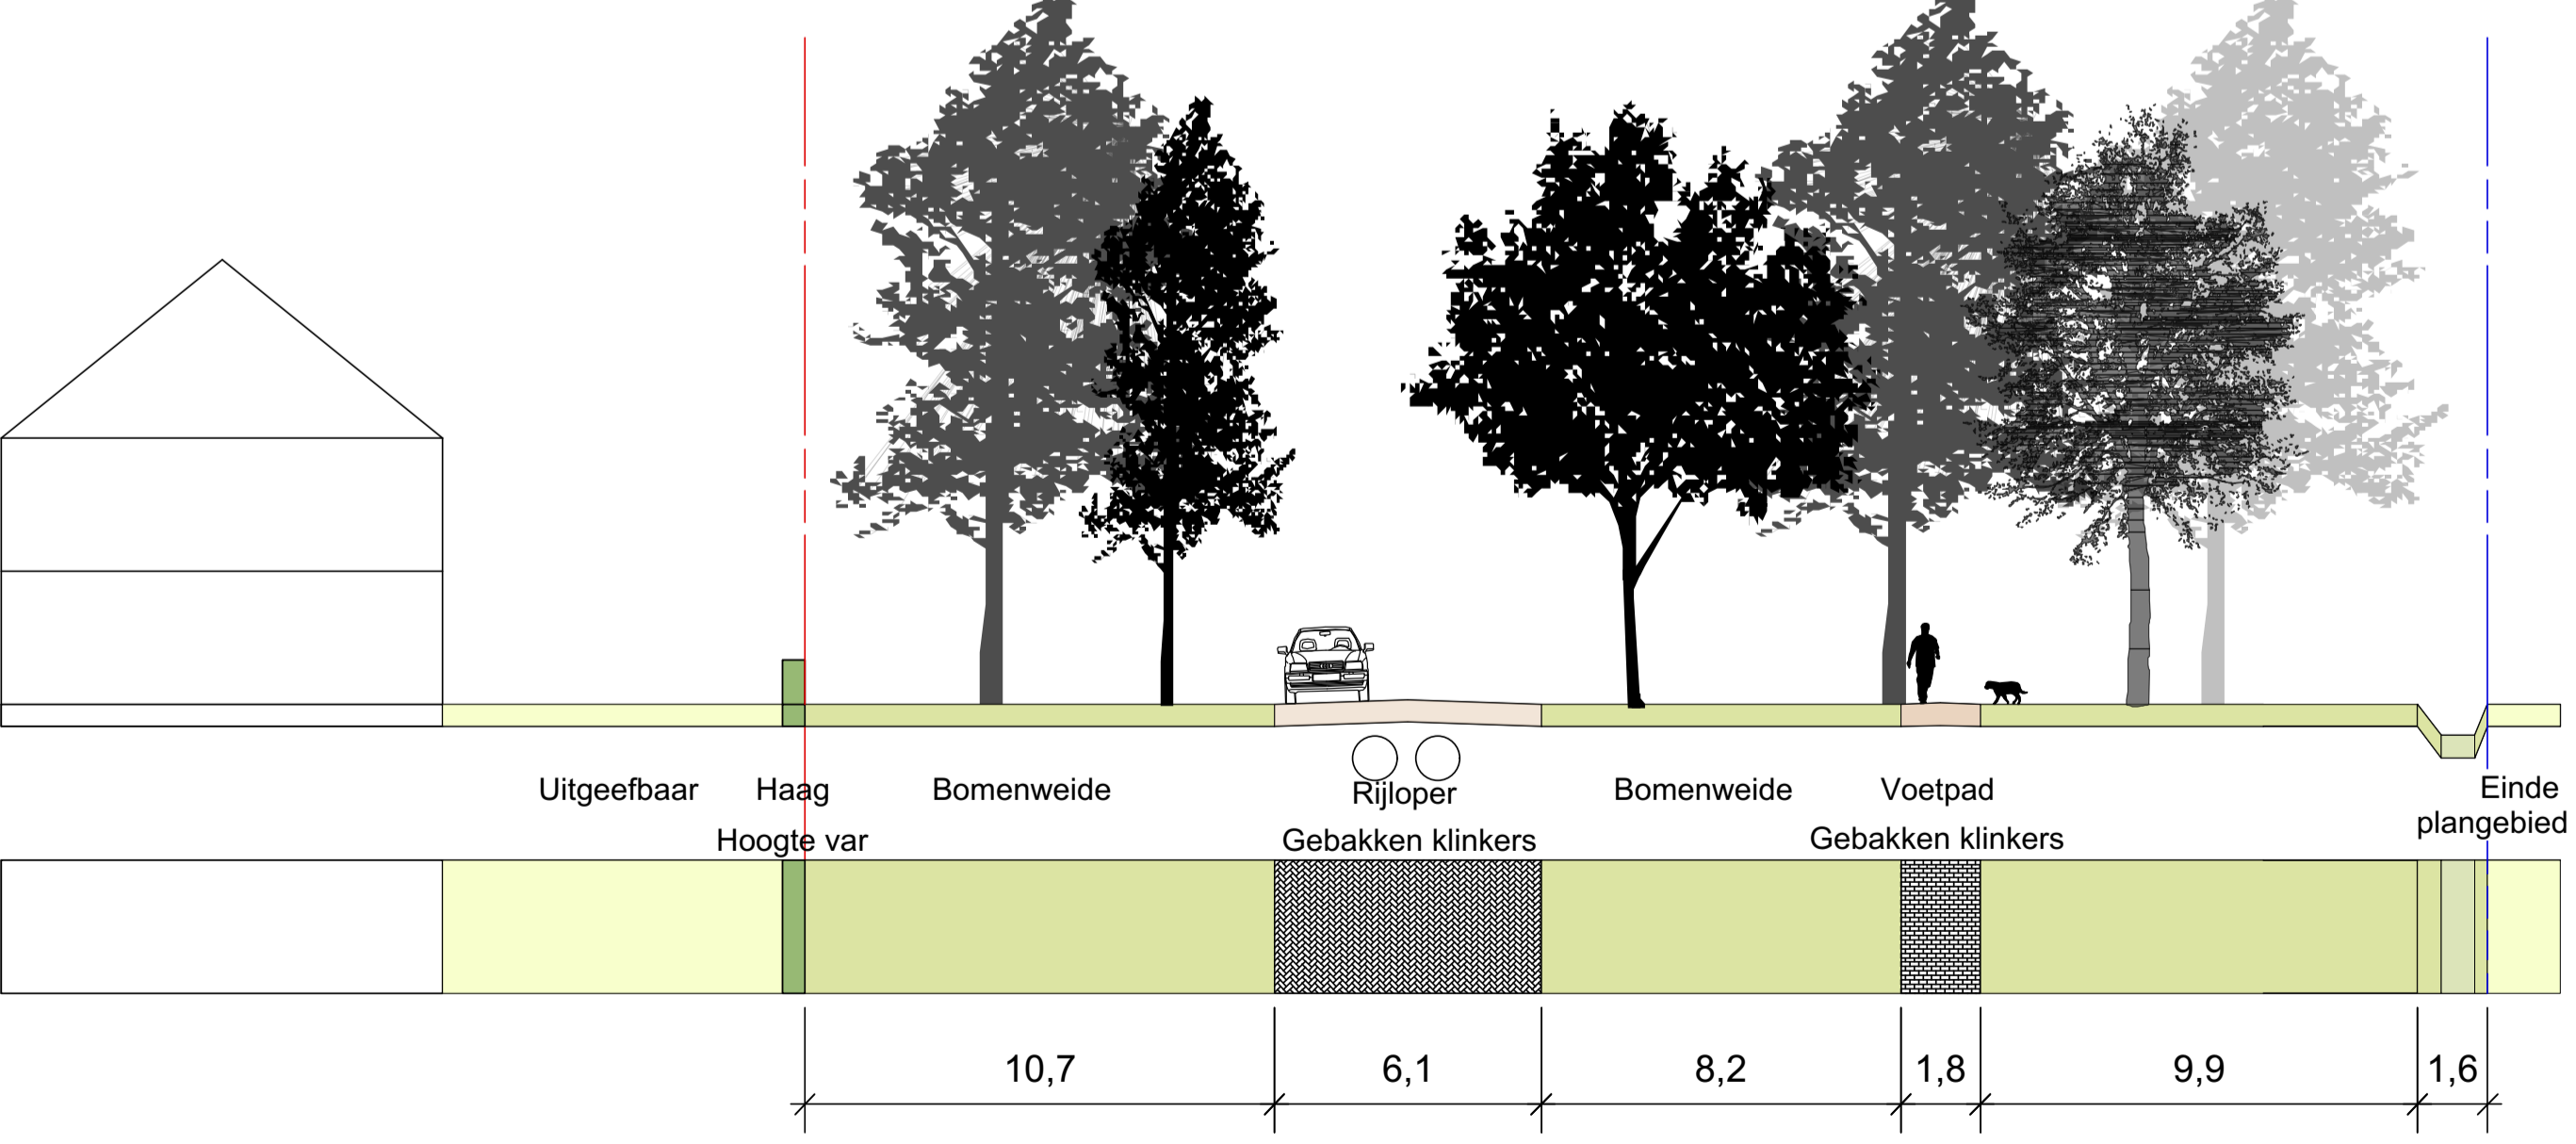

Werkwijze tweede deel avond

Terugblik

Plan

Plan zuidkant

Plan midden

Rijwoningen

Indicatief

Plan midden

Rijweg van gebakken klinkers, parkeren op eigen erf of in parkeerkoffers/stroken, geen stoep (woonerf)

Woningen speels opgesteld (niet strak in het gelid), zodat het idee van: 'wonen rondom een brinken ontstaat'

Uitgebreid netwerk van zachte verbindingen door groenstructuren

Woningen staan losjes in het landschap met een straat die af en toe meandert, zodat speelse zichten en een ontspannen sfeer ontstaat

Dorpse sfeer volgens u

DORPSE SFEER IN VRIES ZUID | GEBOUW

Samenhang in verscheidenheid

Vorm en kap Eenheid door eenvoudige helere hoofdvorm, subtiele accenten en oriëntatie refereren aan omgeving

Dorpse sfeer volgens u

Gebouw