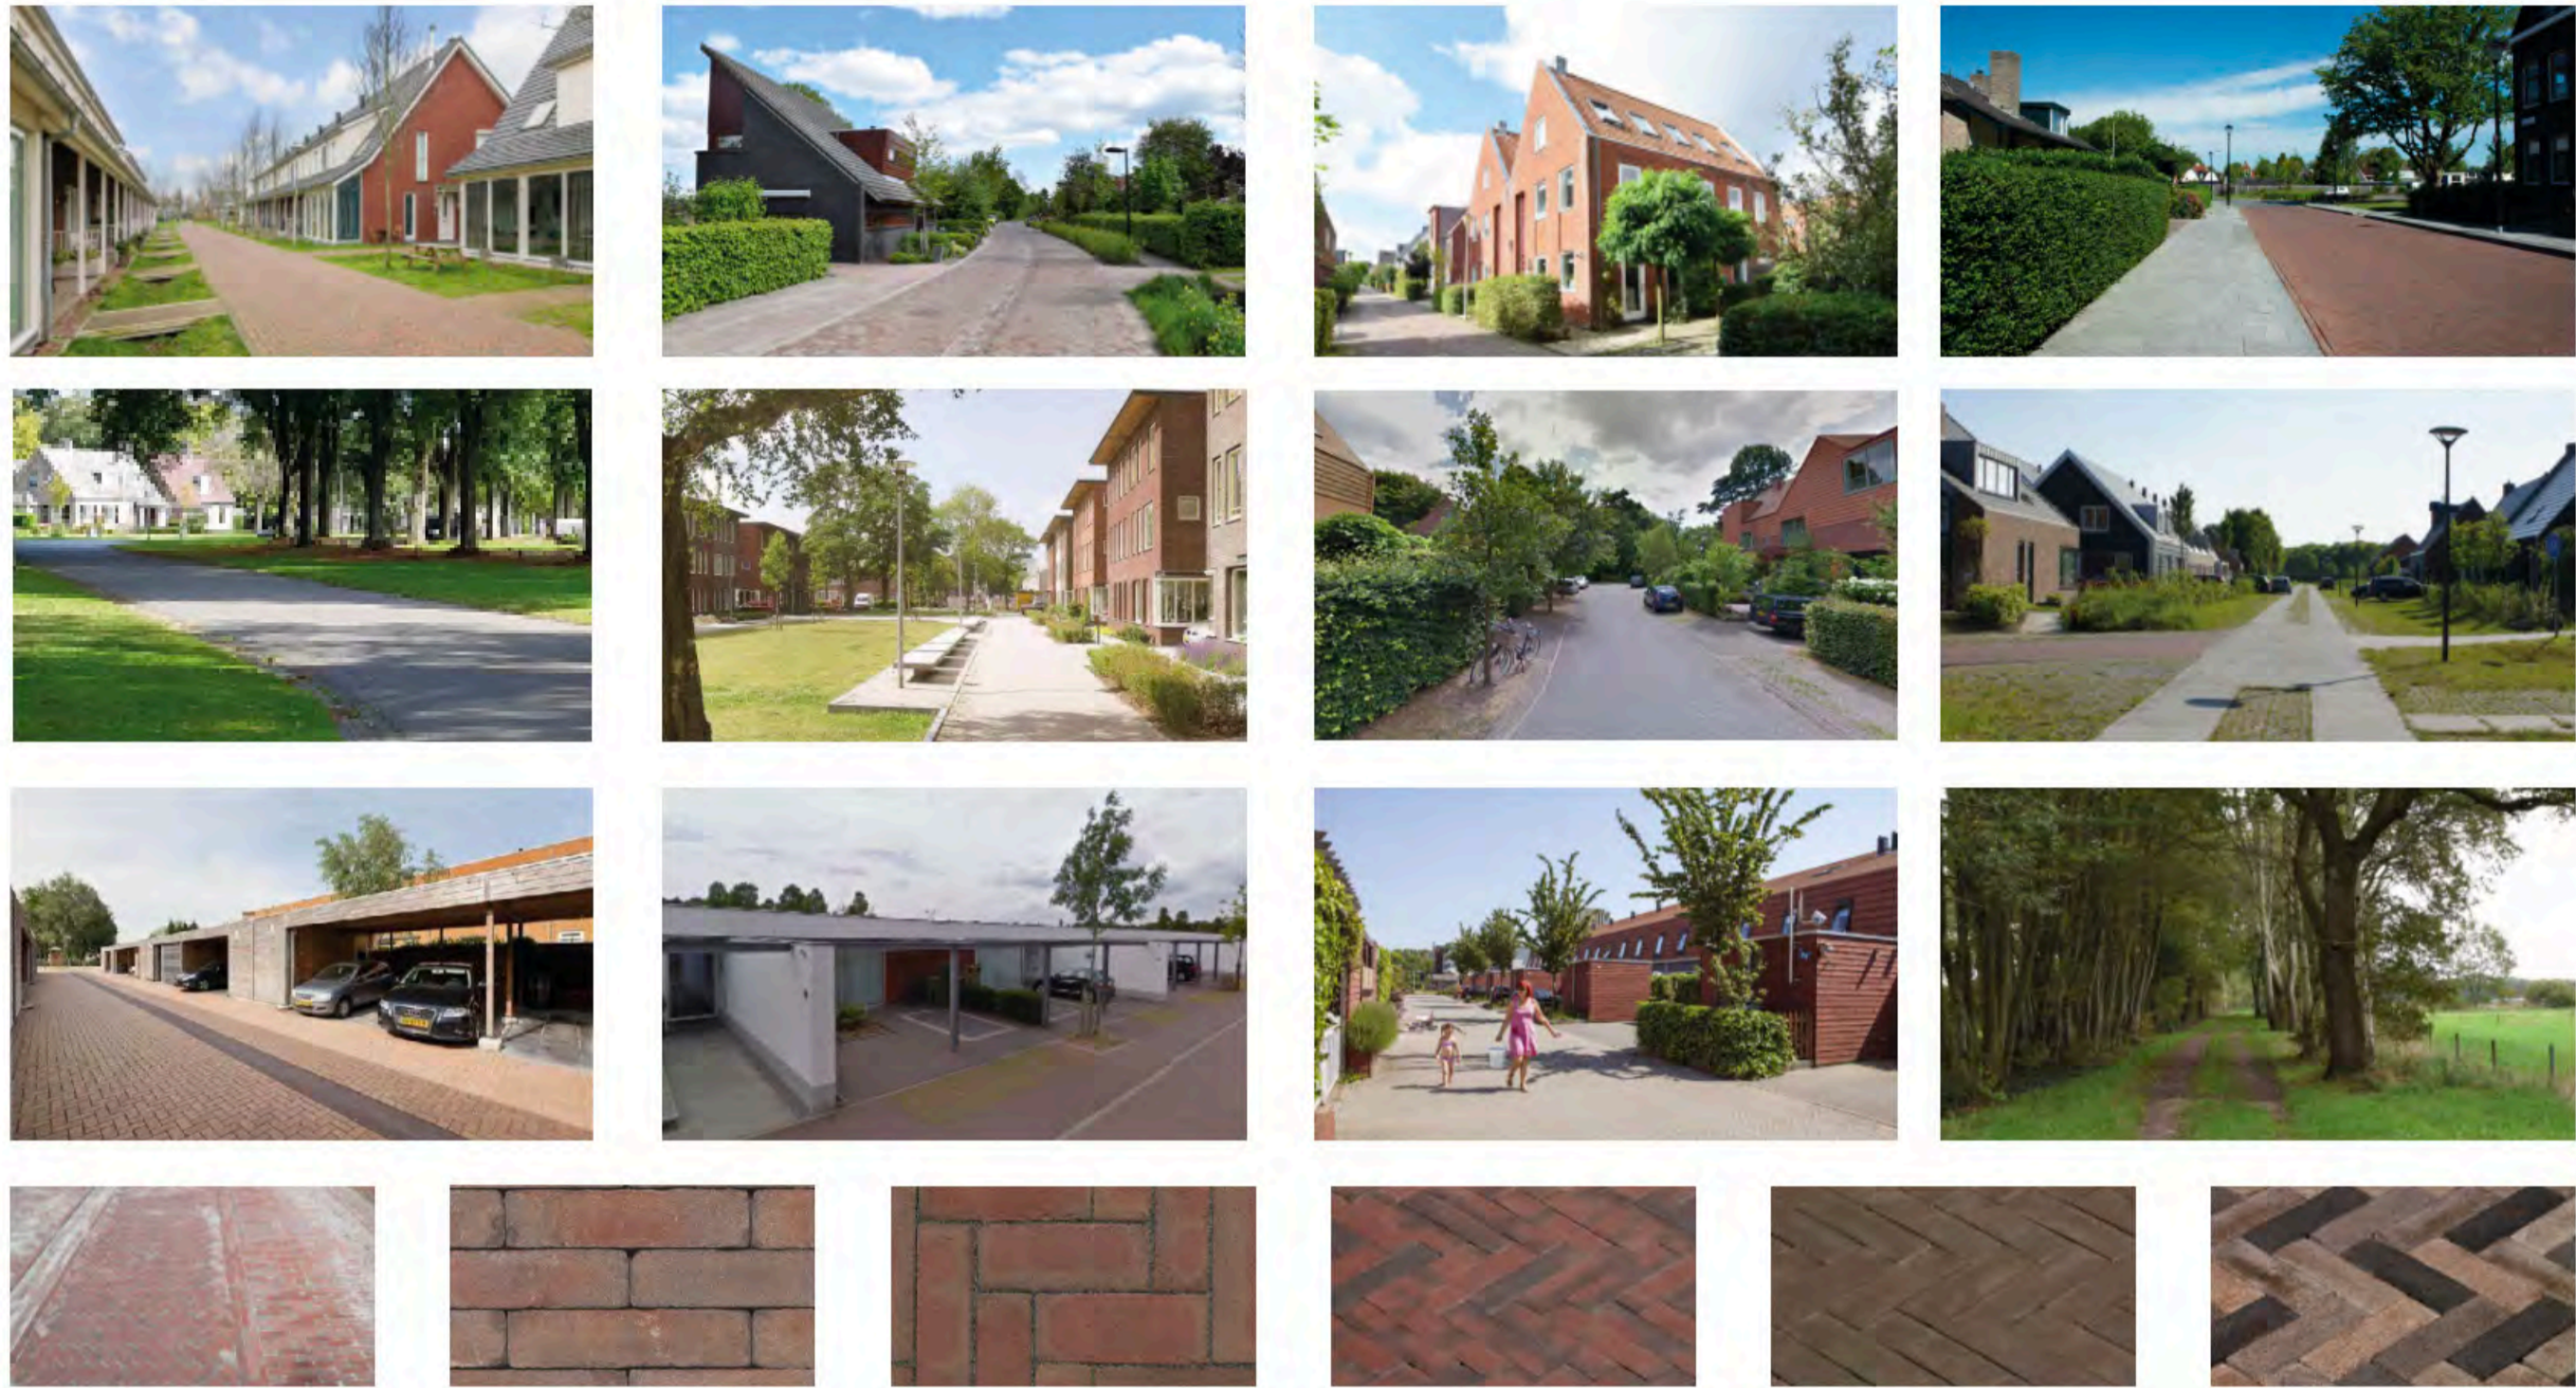

Rijweg van gebakken klinkers, parkeren op eigen erf of in parkeerkoffers/stroken, geen stoep (woonerf)

Woningen speels opgesteld (niet strak in het gelid), zodat het idee van: 'wonen rondom een brinken ontstaat'

Uitgebreid netwerk van zachte verbindingen door groenstructuren

Woningen staan losjes in het landschap met een straat die af en toe meandert, zodat speelse zichten en een ontspannen sfeer ontstaat

Dorpse sfeer volgens u

Quiryn

Groep 3

Rodin

21:00 tot 21:15 korte plenaire terugkoppeling raadzaal

DORPSE SFEER IN VRIES ZUID | OPENBARE RUIMTE

Ontspannen karakter en samenhang in verscheidenheid

Dorpse straten Eenheid in materiaalgebruik; dorps en ontspannen karakter: rijbaan, voetpad en parkeren in één. Kinderen kunnen op straat spelen. Onderhoudspaden, achterpaden en vrijliggende voetpaden zijn duidelijk anders.

DORPSE SFEER IN VRIES ZUID | GEBOUW

Samenhang in verscheidenheid

Vorm en kap Eenheid door eenvoudige helere hoofdvorm, subtiele accenten en oriëntatie refereren aan omgeving

Dorpse sfeer volgens u

Gebouw