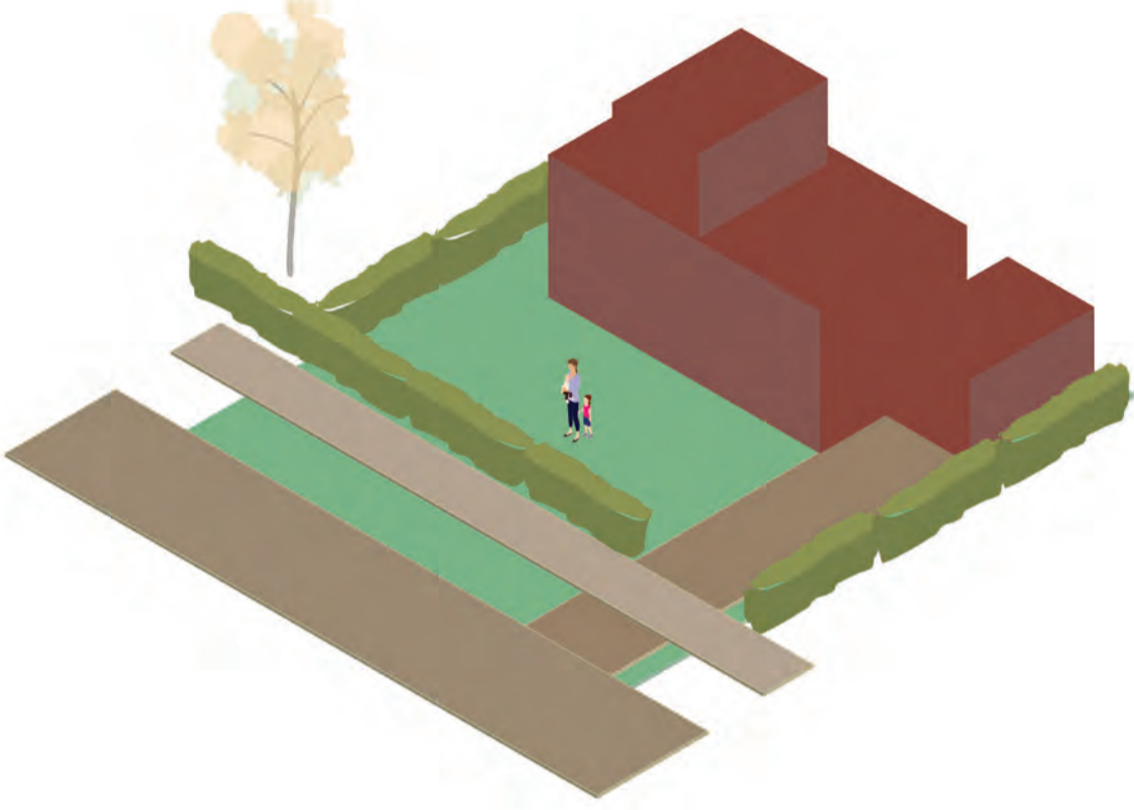

Plan midden

Vrijstaand