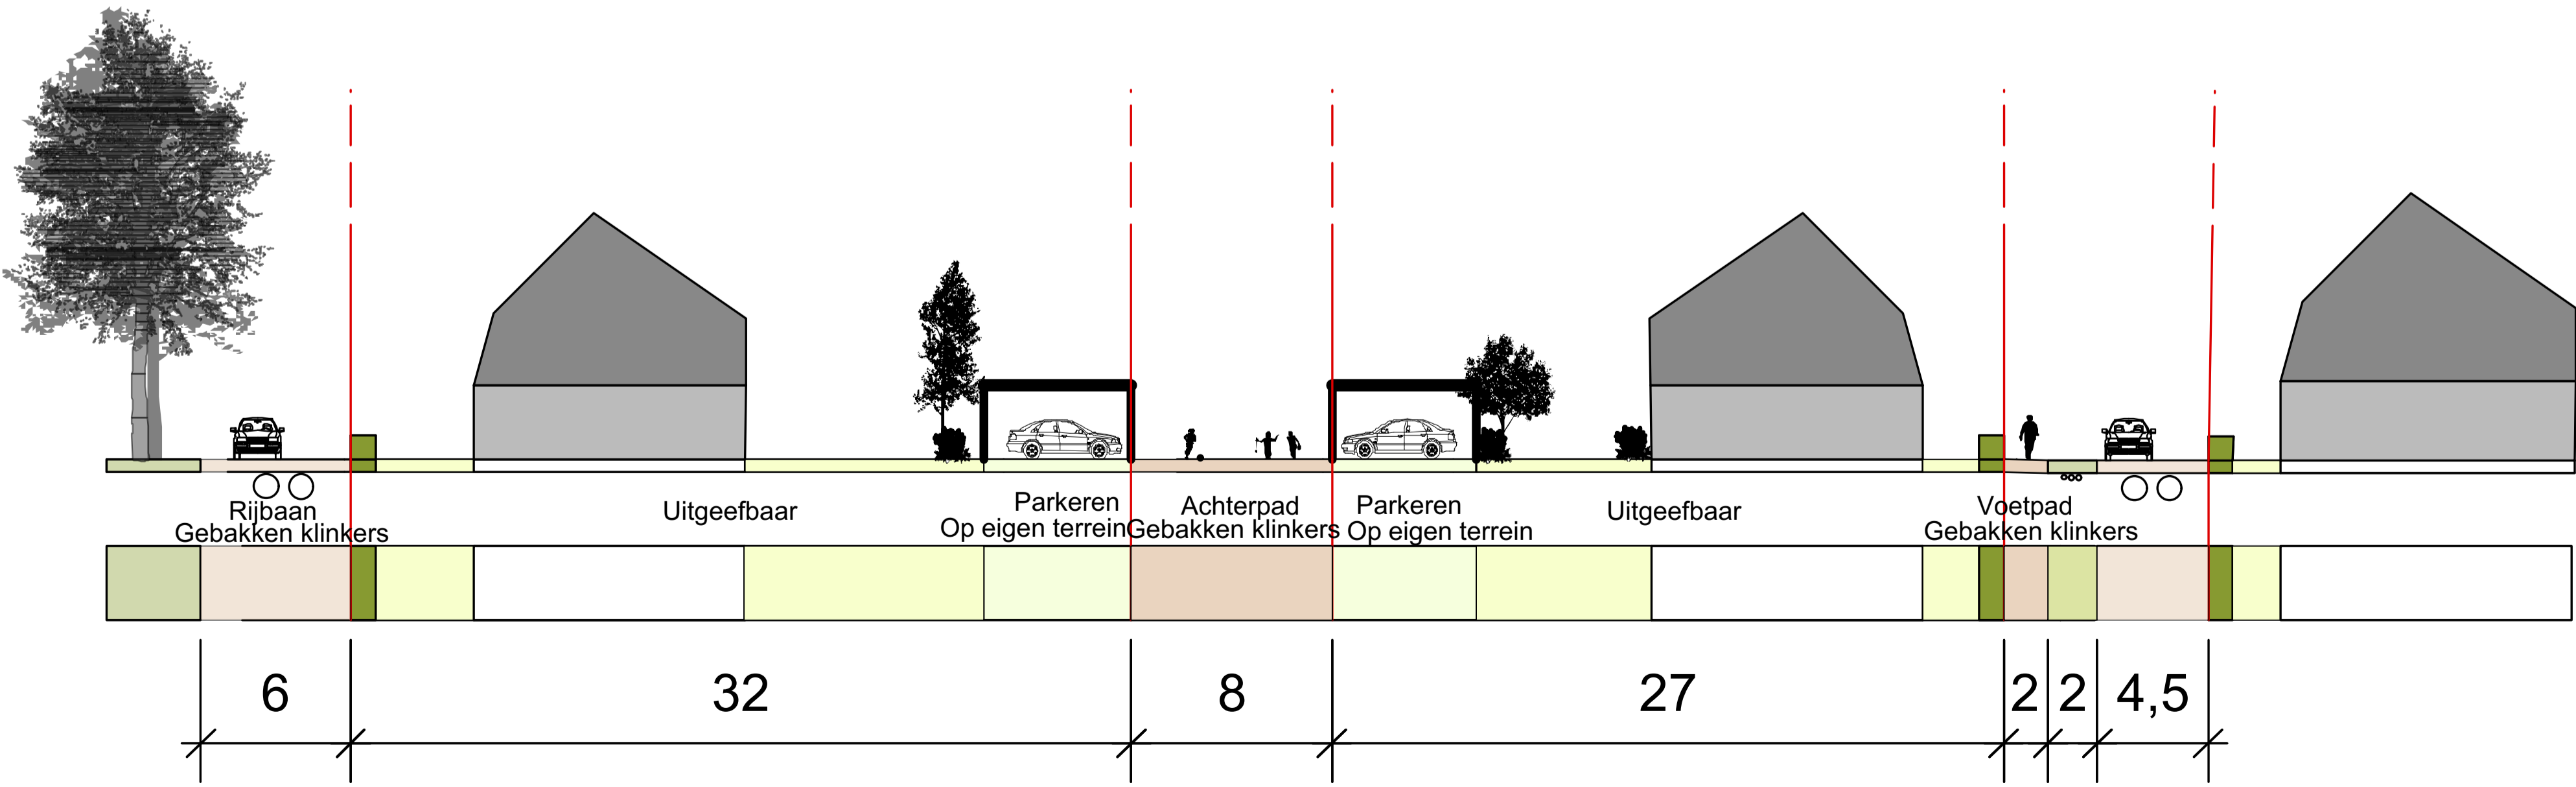

Werkwijze tweede deel avond

Terugblik

Plan

Plan zuidkant

Plan midden

Rijwoningen

Indicatief

Plan midden

2-onder-1-kappers

Plan midden

Vrijstaand

Plan noord

Bijzonder programma varianten

Plan noord

Dorpse sfeer volgens u

Straat en openbare ruimte

Rijweg van gebakken klinkers, parkeren op eigen erf of in parkeerkoffers/stroken, geen stoep (woonerf)

Woningen speels opgesteld (niet strak in het gelid), zodat het idee van: 'wonen rondom een brinken ontstaat'

DORPSE SFEER IN VRIES ZUID | GEBOUW

Samenhang in verscheidenheid

Vorm en kap Eenheid door eenvoudige helere hoofdvorm, subtiele accenten en oriëntatie refereren aan omgeving

Dorpse sfeer volgens u

Gebouw