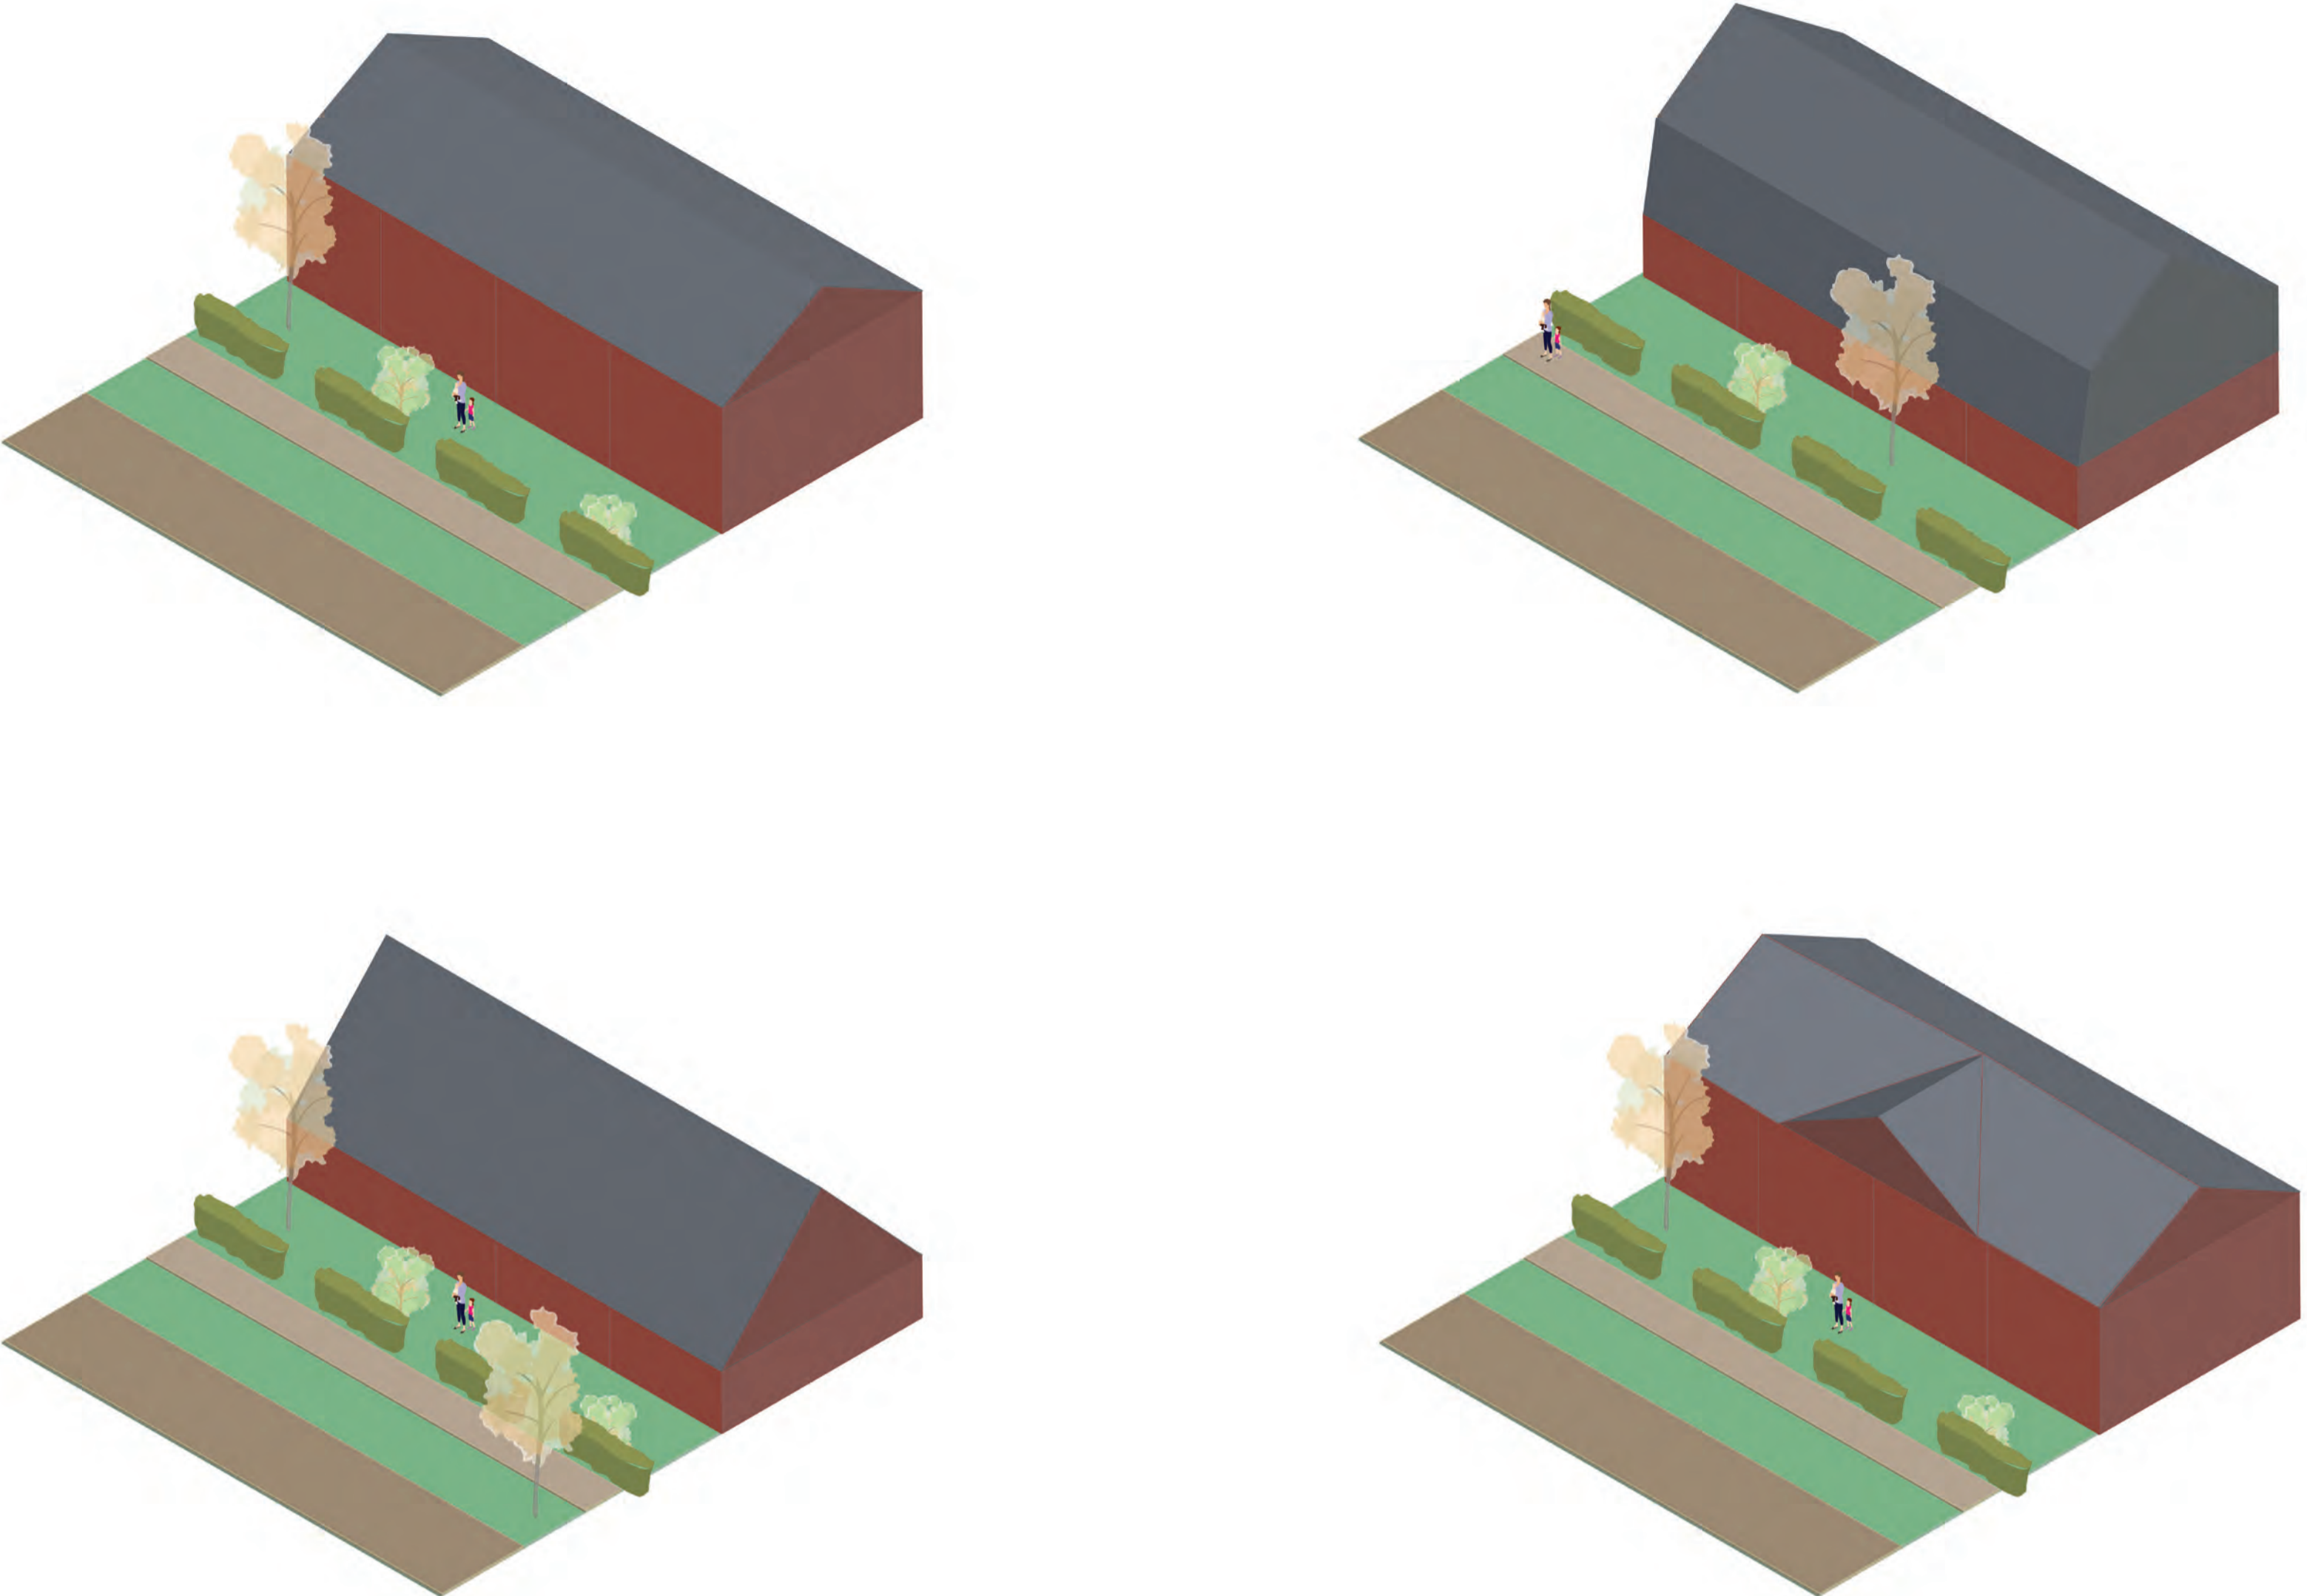

Werkwijze tweede deel avond

Terugblik

Plan

Plan zuidkant

Plan midden

Rijwoningen

Indicatief

Plan midden

Rijweg van gebakken klinkers, parkeren op eigen erf of in parkeerkoffers/stroken, geen stoep (woonerf)

Woningen speels opgesteld (niet strak in het gelid), zodat het idee van: 'wonen rondom een brinken ontstaat'

Uitgebreid netwerk van zachte verbindingen door groenstructuren

Woningen staan losjes in het landschap met een straat die af en toe meandert, zodat speelse zichten en een ontspannen sfeer ontstaat

Dorpse sfeer volgens u

DORPSE SFEER IN VRIES ZUID | GEBOUW

Samenhang in verscheidenheid

Vorm en kap Eenheid door eenvoudige helere hoofdvorm, subtiele accenten en oriëntatie refereren aan omgeving

Dorpse sfeer volgens u

Gebouw