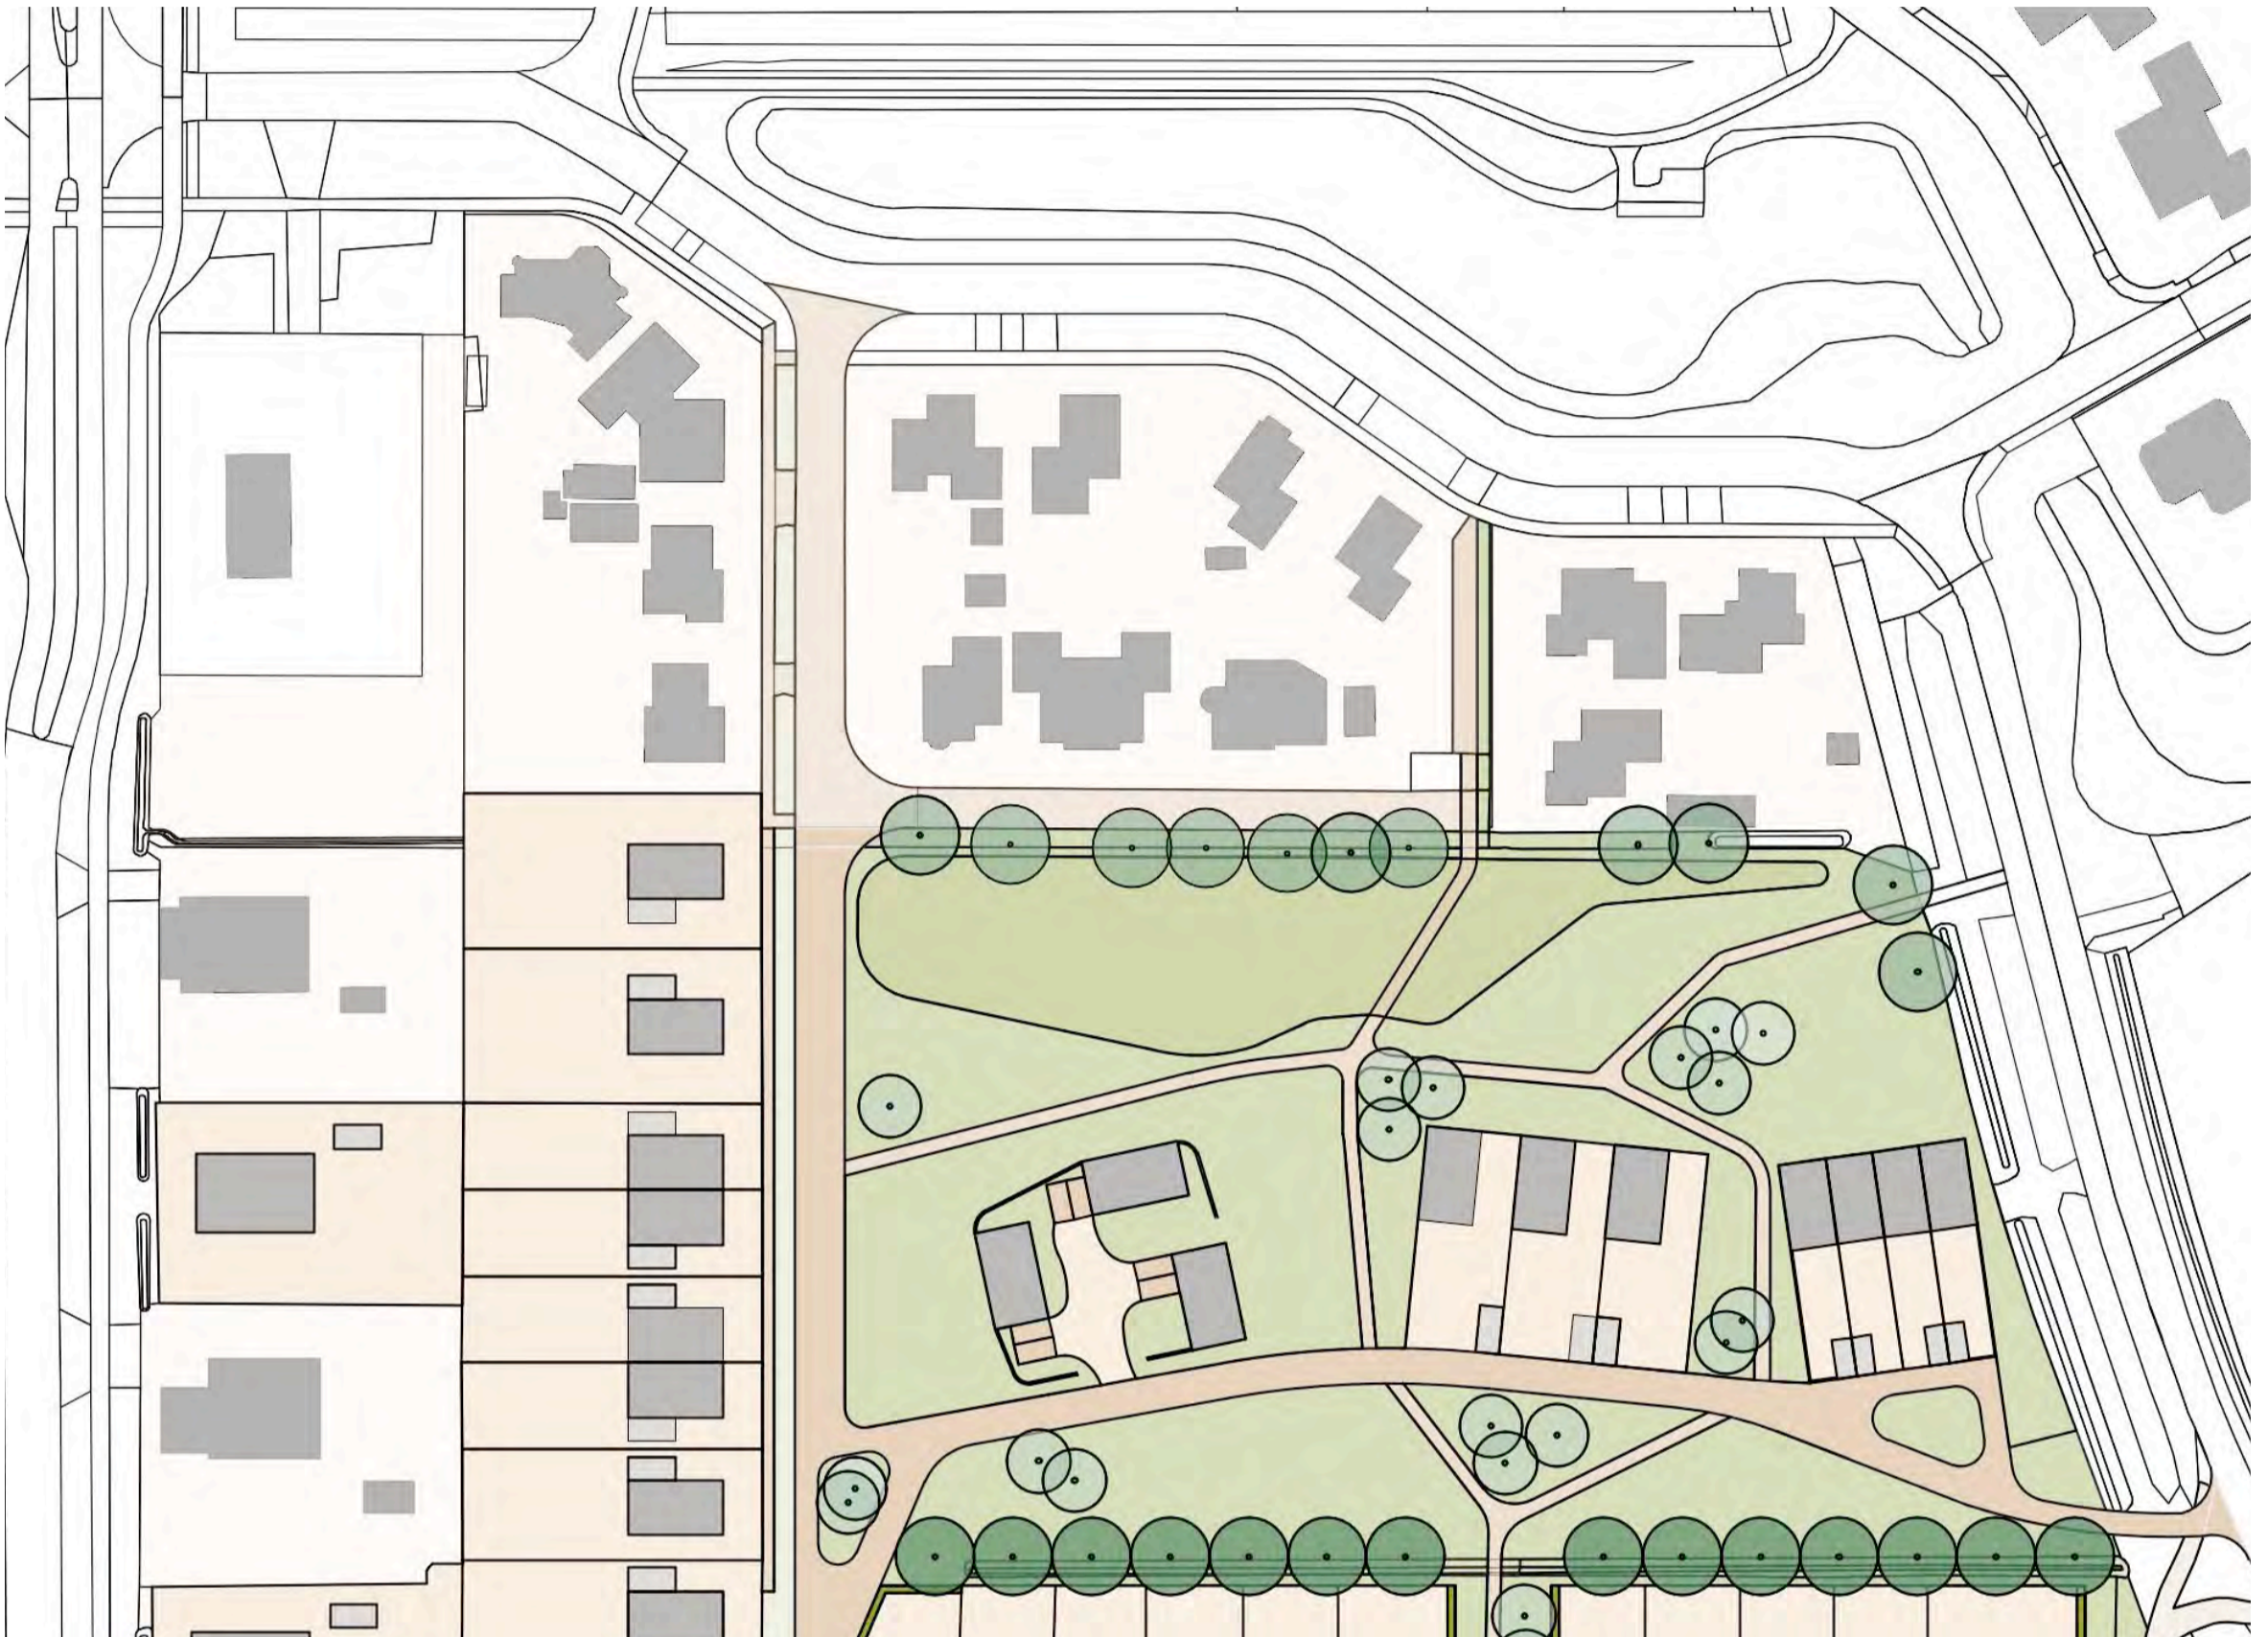

2-onder-1-kappers

Plan midden

Vrijstaand

Plan noord

Bijzonder programma varianten

Plan noord

Dorpse sfeer volgens u

Straat en openbare ruimte

Rijweg van gebakken klinkers, parkeren op eigen erf of in parkeerkoffers/stroken, geen stoep (woonerf)

Woningen speels opgesteld (niet strak in het gelid), zodat het idee van: 'wonen rondom een brinken ontstaat'

Uitgebreid netwerk van zachte verbindingen door groenstructuren

Woningen staan losjes in het landschap met een straat die af en toe meandert, zodat speelse zichten en een ontspannen sfeer ontstaat

Dorpse sfeer volgens u

Quiryn

Groep 3

Rodin

21:00 tot 21:15 korte plenaire terugkoppeling raadzaal

DORPSE SFEER IN VRIES ZUID | OPENBARE RUIMTE

Ontspannen karakter en samenhang in verscheidenheid

Dorpse straten Eenheid in materiaalgebruik; dorps en ontspannen karakter: rijbaan, voetpad en parkeren in één. Kinderen kunnen op straat spelen. Onderhoudspaden, achterpaden en vrijliggende voetpaden zijn duidelijk anders.