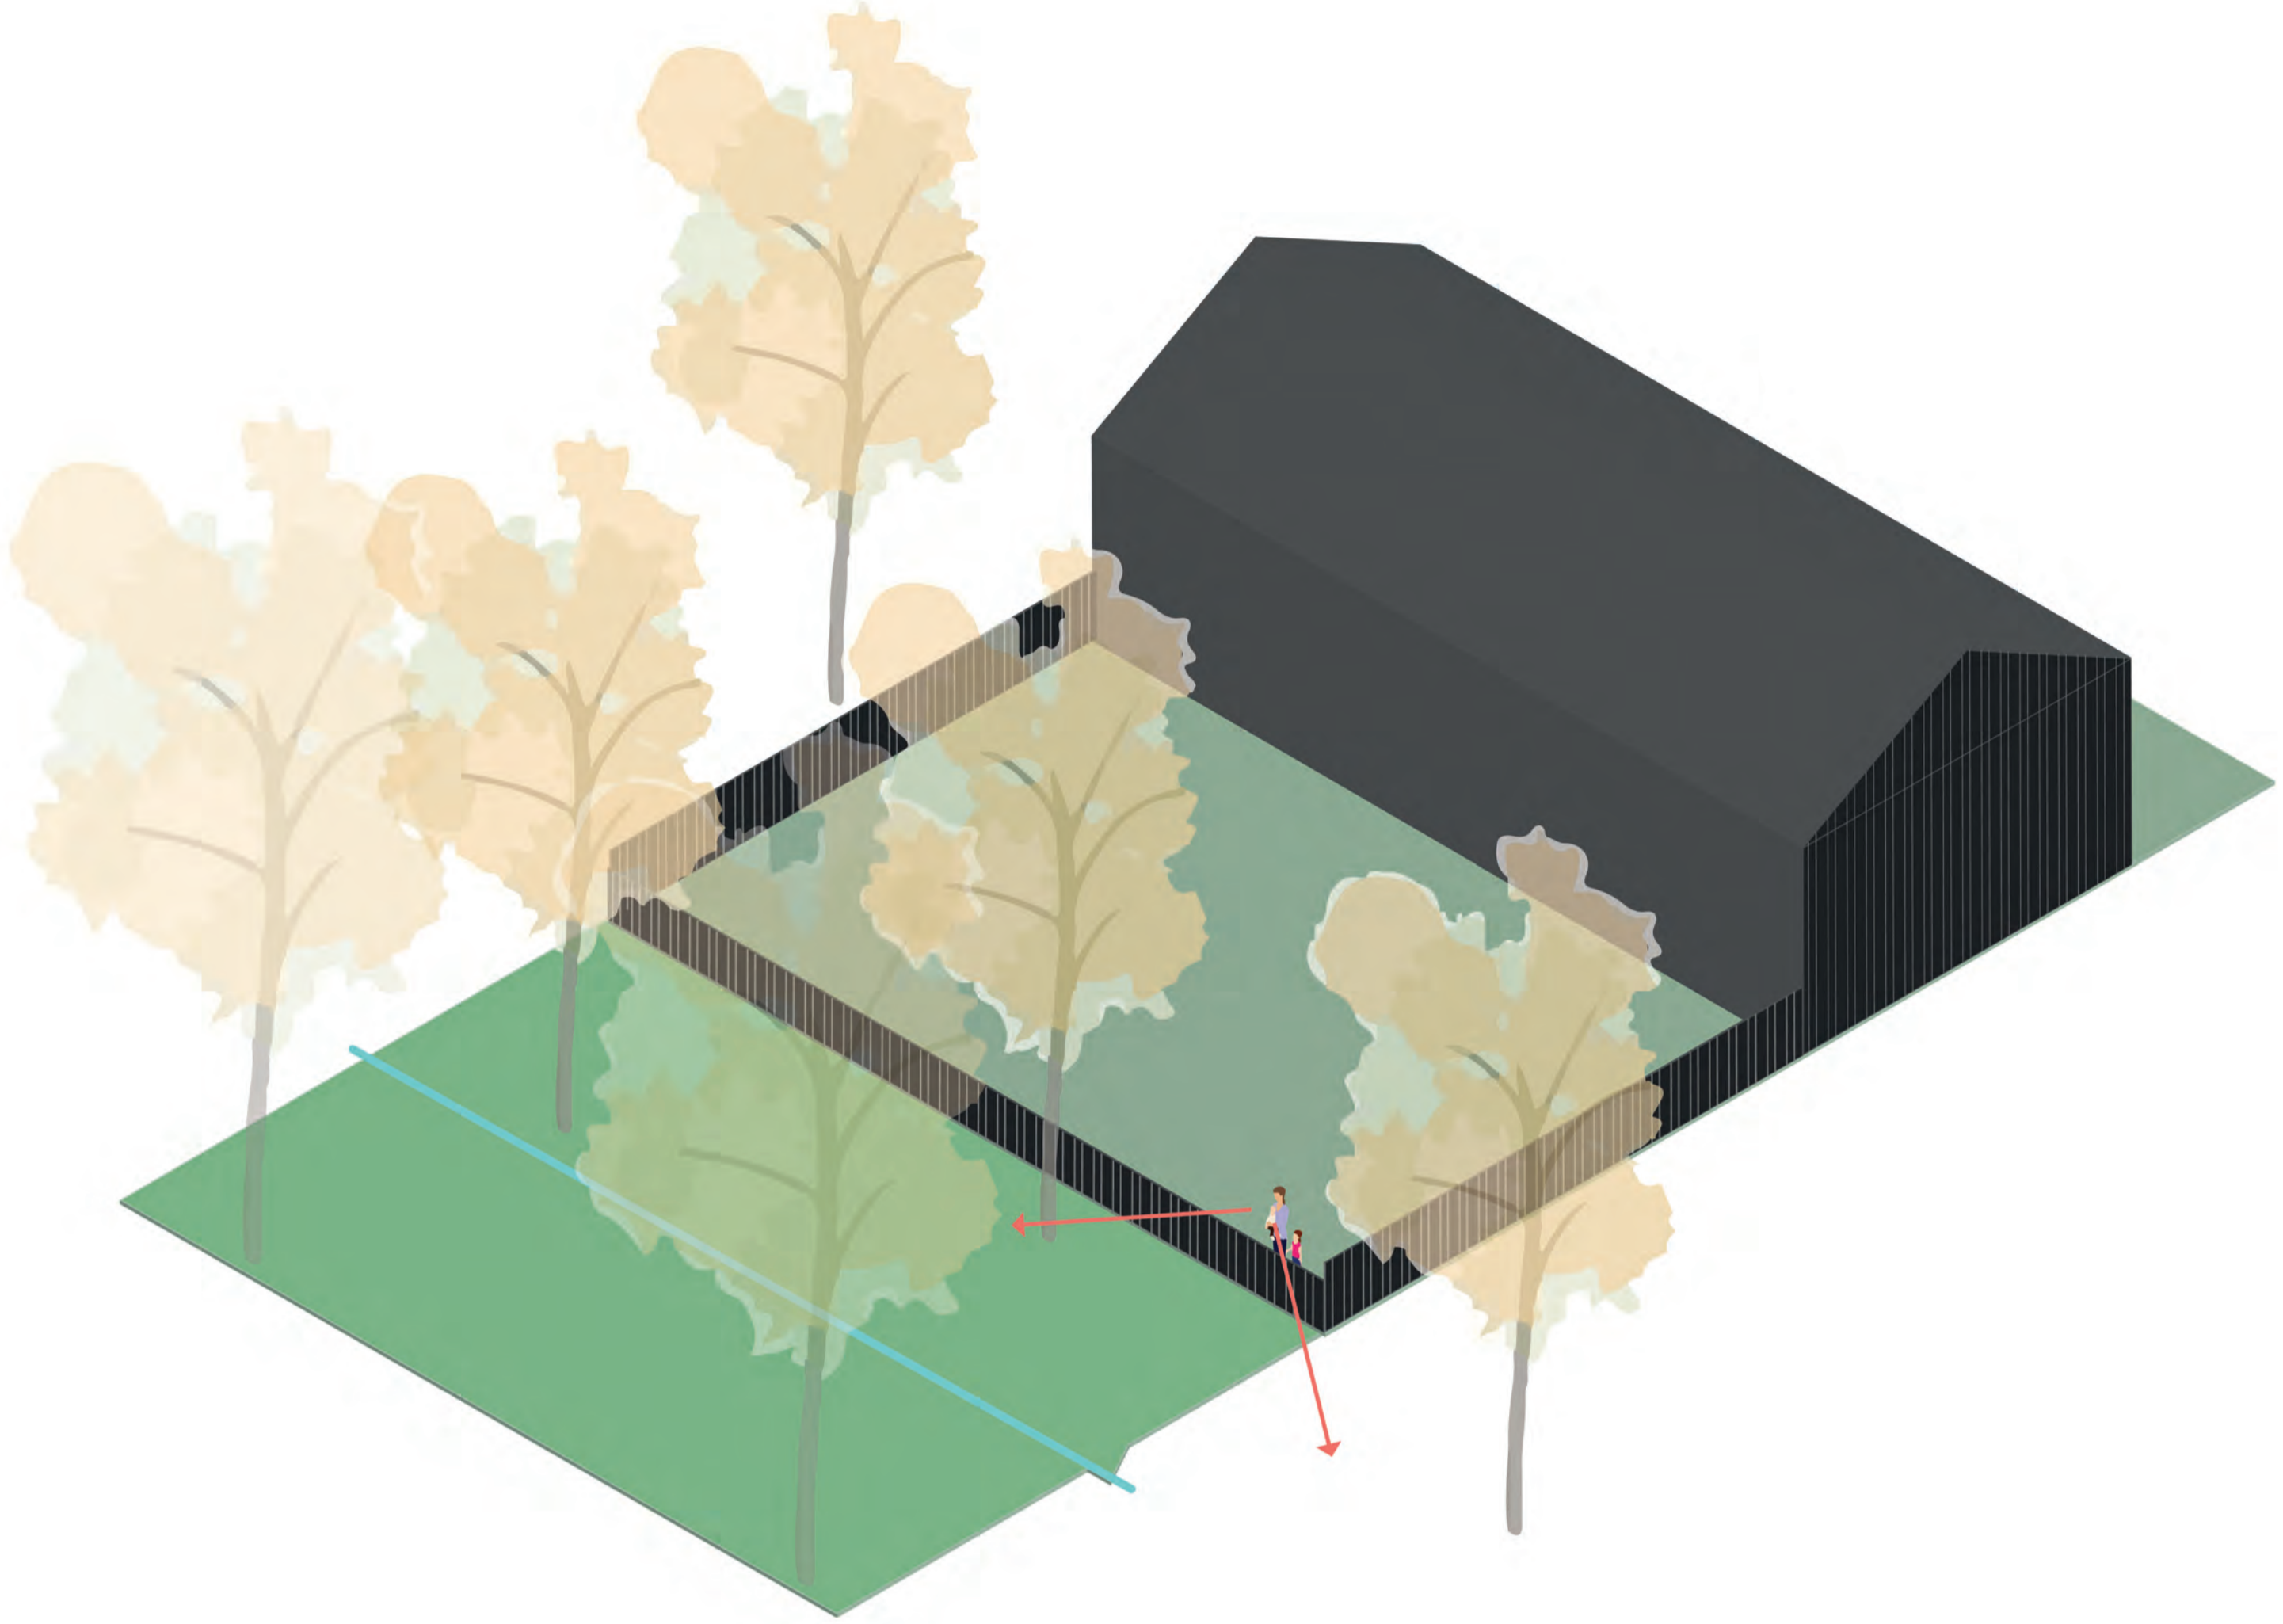

Werkwijze tweede deel avond

Terugblik

Plan

Plan zuidkant

Plan midden

Rijwoningen

Indicatief

Plan midden

Rijweg van gebakken klinkers, parkeren op eigen erf of in parkeerkoffers/stroken, geen stoep (woonerf)

Woningen speels opgesteld (niet strak in het gelid), zodat het idee van: 'wonen rondom een brinken ontstaat'

Uitgebreid netwerk van zachte verbindingen door groenstructuren

Woningen staan losjes in het landschap met een straat die af en toe meandert, zodat speelse zichten en een ontspannen sfeer ontstaat

Dorpse sfeer volgens u

DORPSE SFEER IN VRIES ZUID | GEBOUW

Samenhang in verscheidenheid

Vorm en kap Eenheid door eenvoudige helere hoofdvorm, subtiele accenten en oriëntatie refereren aan omgeving

Dorpse sfeer volgens u

Gebouw