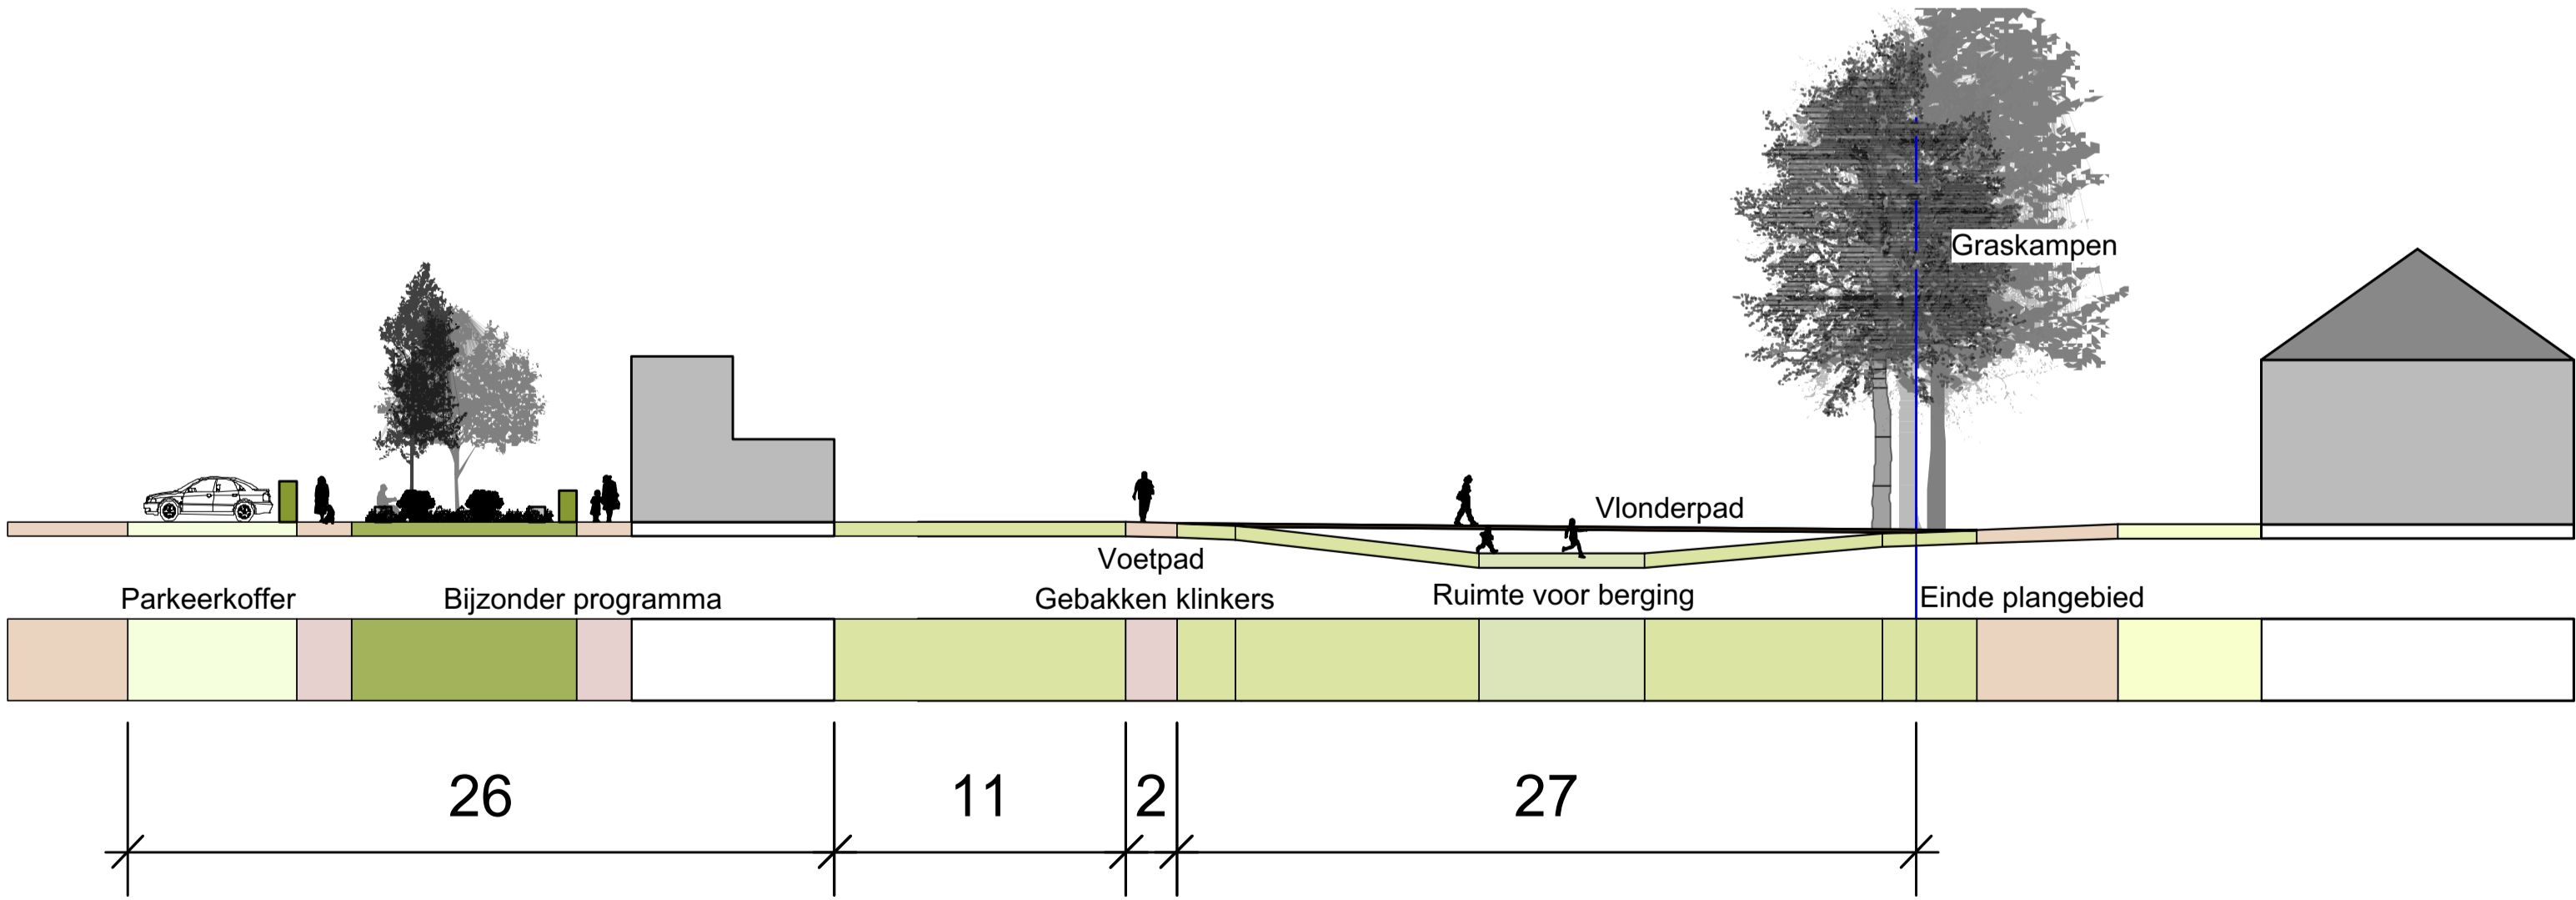

2-onder-1-kappers

Plan midden

Vrijstaand

Plan noord

Bijzonder programma varianten

Plan noord

Dorpse sfeer volgens u

Straat en openbare ruimte

Rijweg van gebakken klinkers, parkeren op eigen erf of in parkeerkoffers/stroken, geen stoep (woonerf)

Woningen speels opgesteld (niet strak in het gelid), zodat het idee van: 'wonen rondom een brinken ontstaat'

Uitgebreid netwerk van zachte verbindingen door groenstructuren

Woningen staan losjes in het landschap met een straat die af en toe meandert, zodat speelse zichten en een ontspannen sfeer ontstaat

Dorpse sfeer volgens u

DORPSE SFEER IN VRIES ZUID | GEBOUW

Samenhang in verscheidenheid

Vorm en kap Eenheid door eenvoudige helere hoofdvorm, subtiele accenten en oriëntatie refereren aan omgeving

Dorpse sfeer volgens u

Gebouw