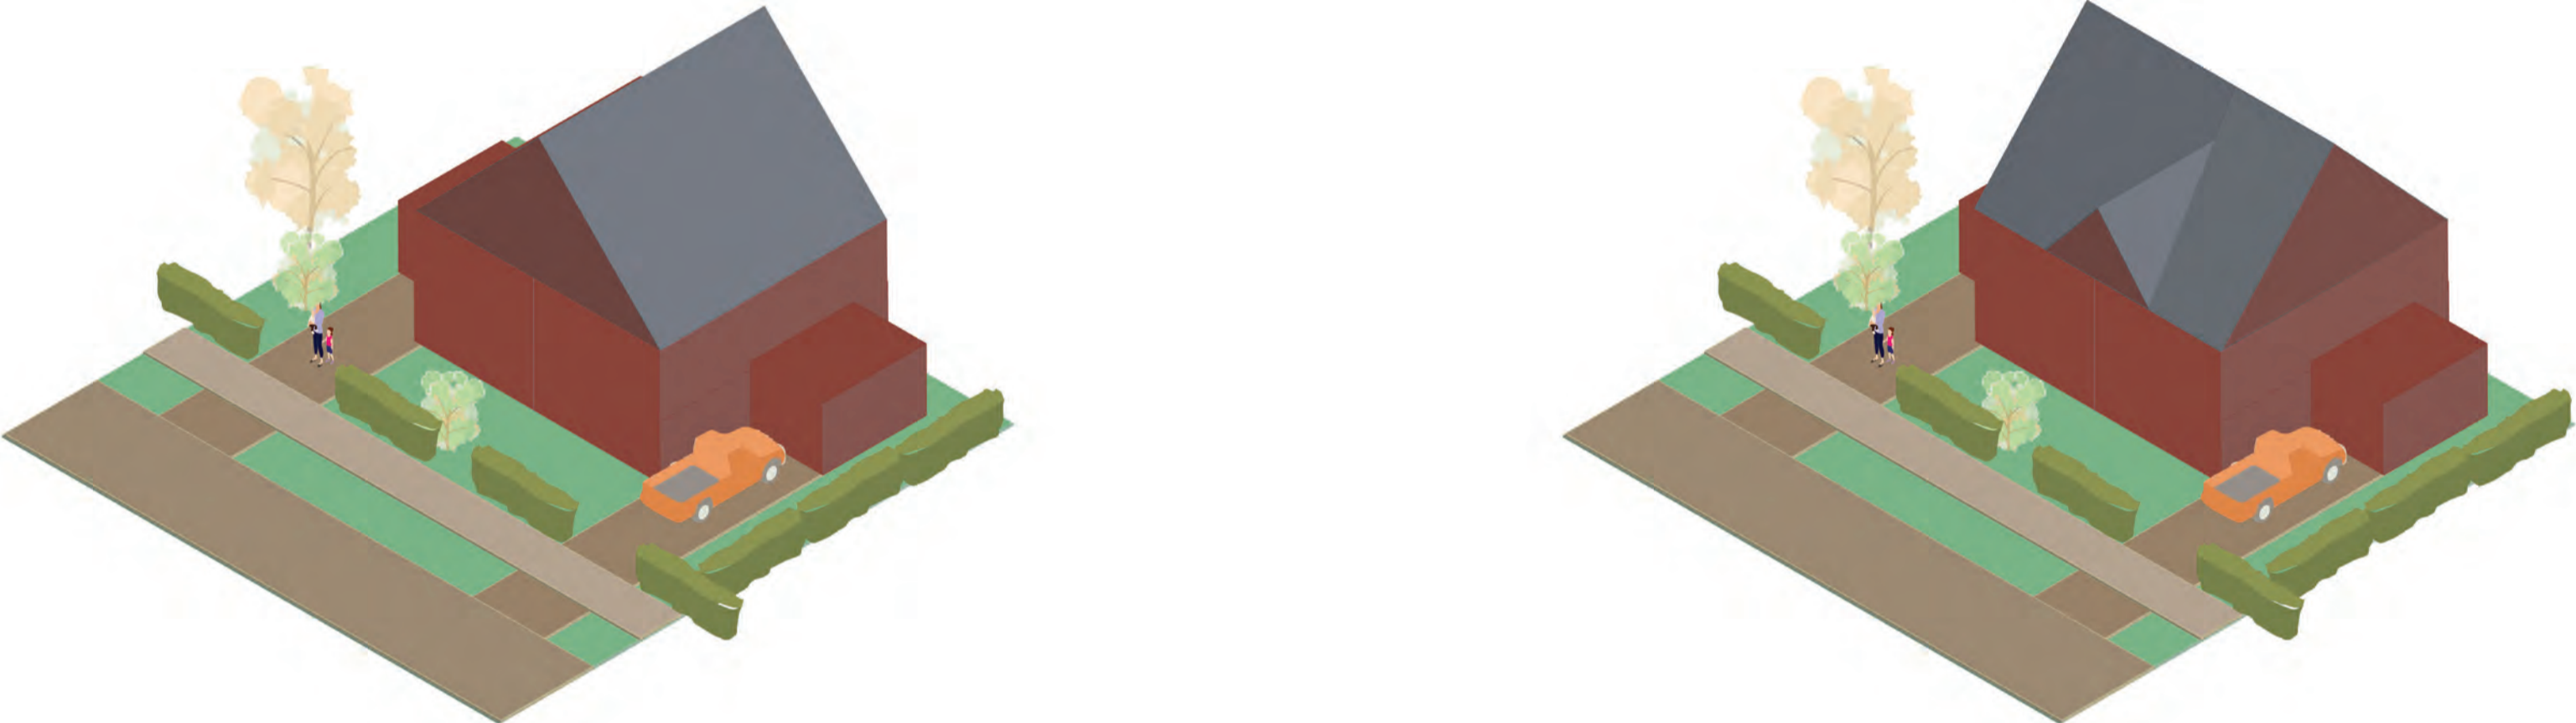

Indicatief

Plan midden

2-onder-1-kappers