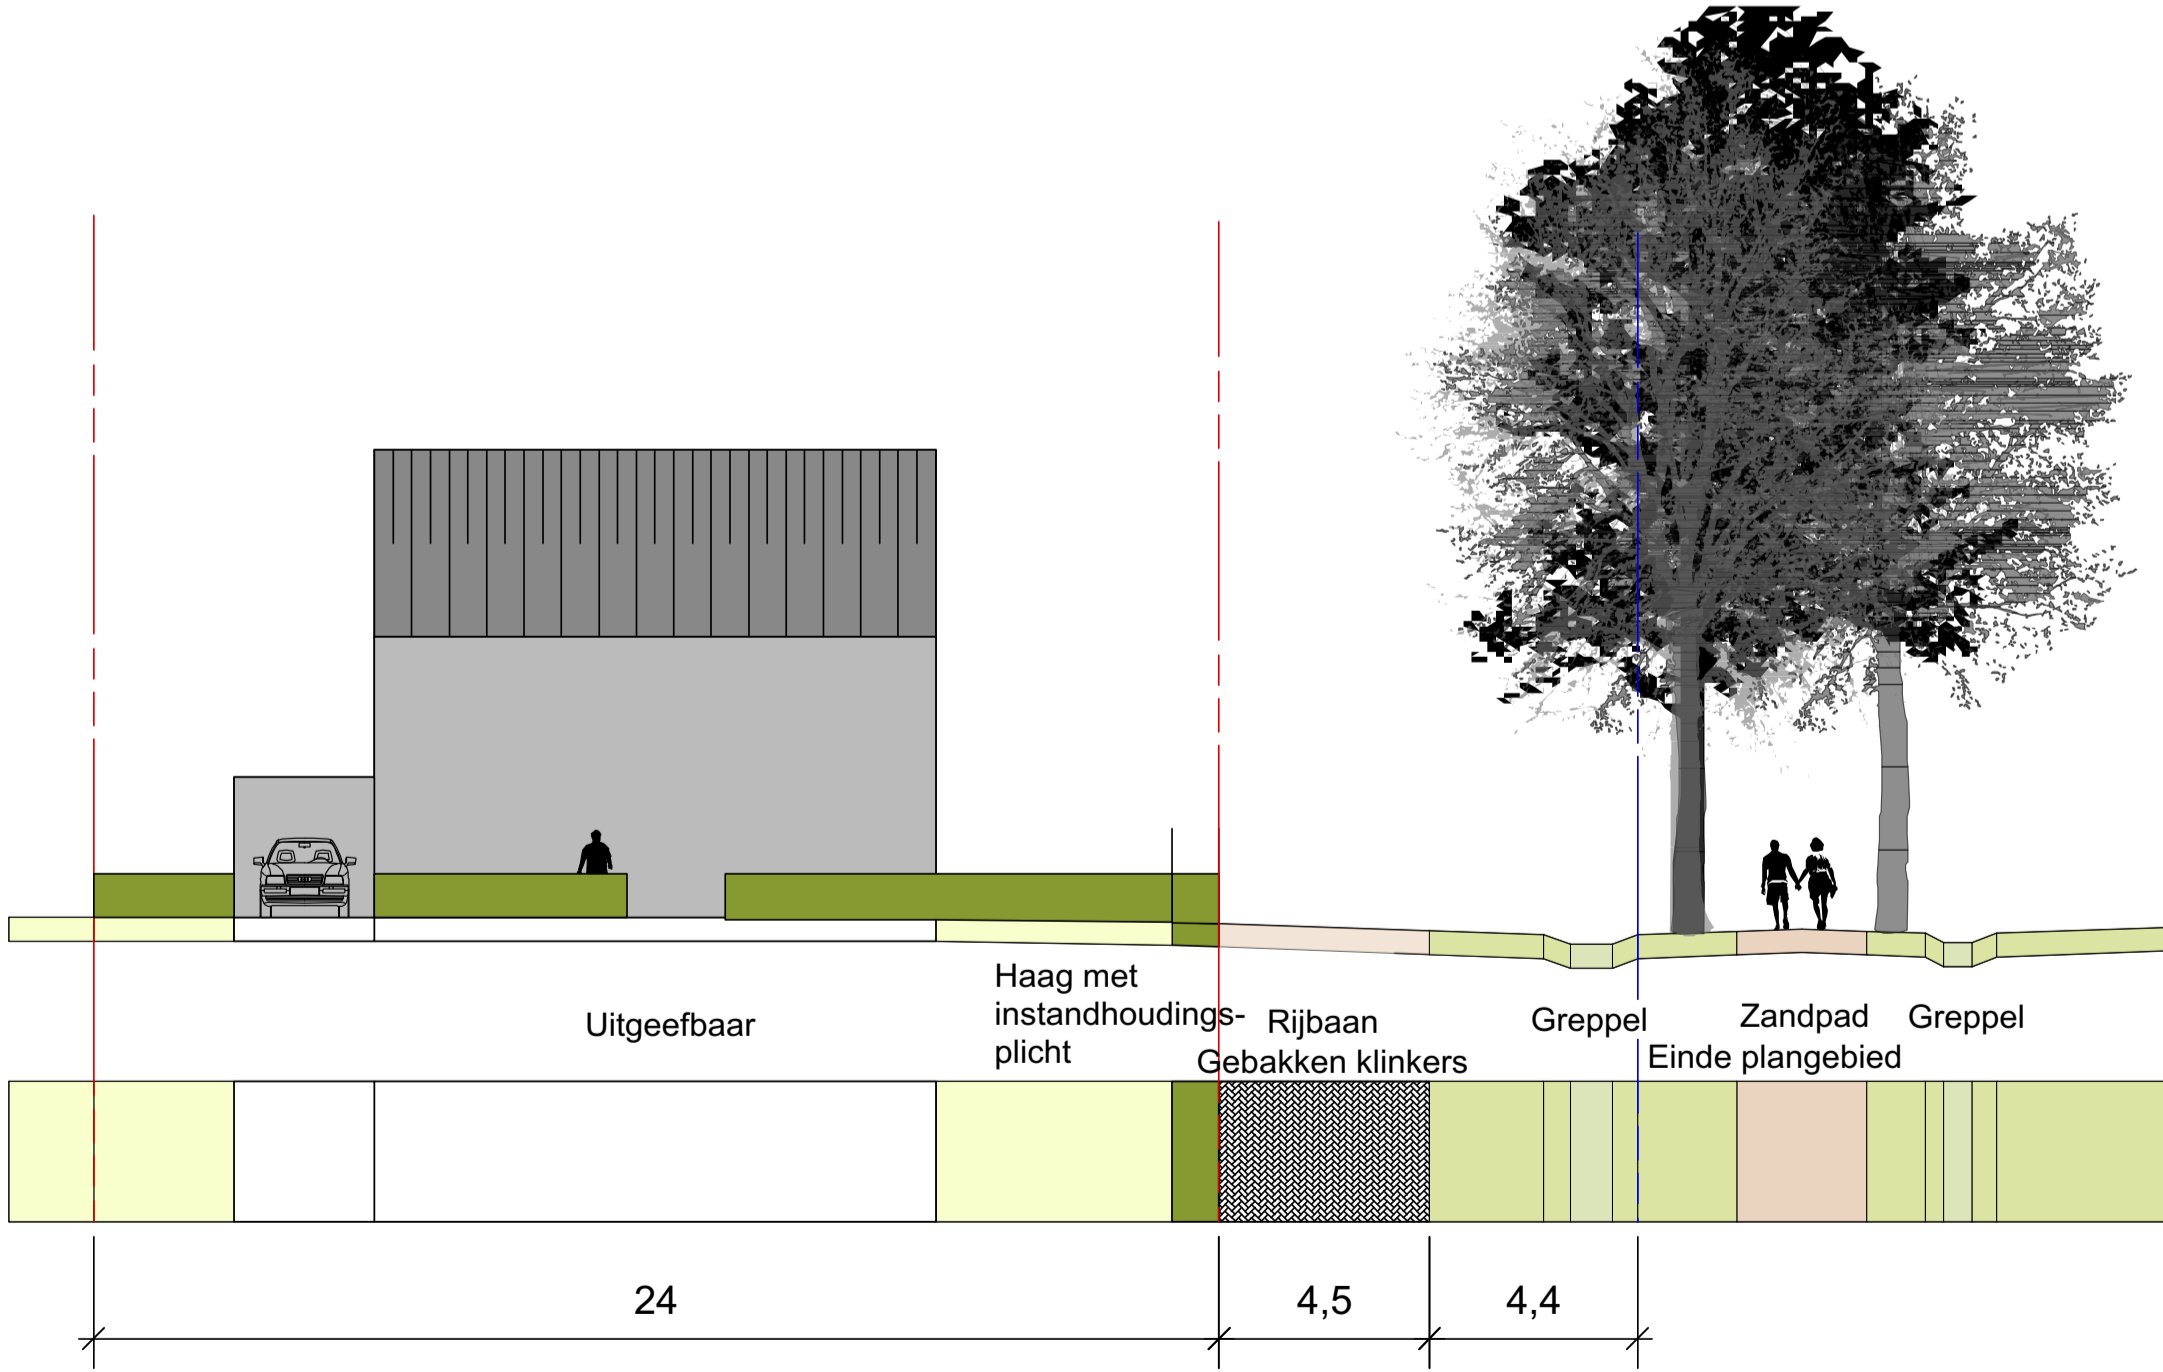

Werkwijze tweede deel avond

Terugblik

Plan

Plan zuidkant

Plan midden

Rijwoningen

Indicatief

Plan midden

2-onder-1-kappers

Plan midden

Vrijstaand

Plan noord

Bijzonder programma varianten

Plan noord

Dorpse sfeer volgens u

Straat en openbare ruimte

Rijweg van gebakken klinkers, parkeren op eigen erf of in parkeerkoffers/stroken, geen stoep (woonerf)

Woningen speels opgesteld (niet strak in het gelid), zodat het idee van: 'wonen rondom een brinken ontstaat'

Uitgebreid netwerk van zachte verbindingen door groenstructuren

Woningen staan losjes in het landschap met een straat die af en toe meandert, zodat speelse zichten en een ontspannen sfeer ontstaat

Dorpse sfeer volgens u